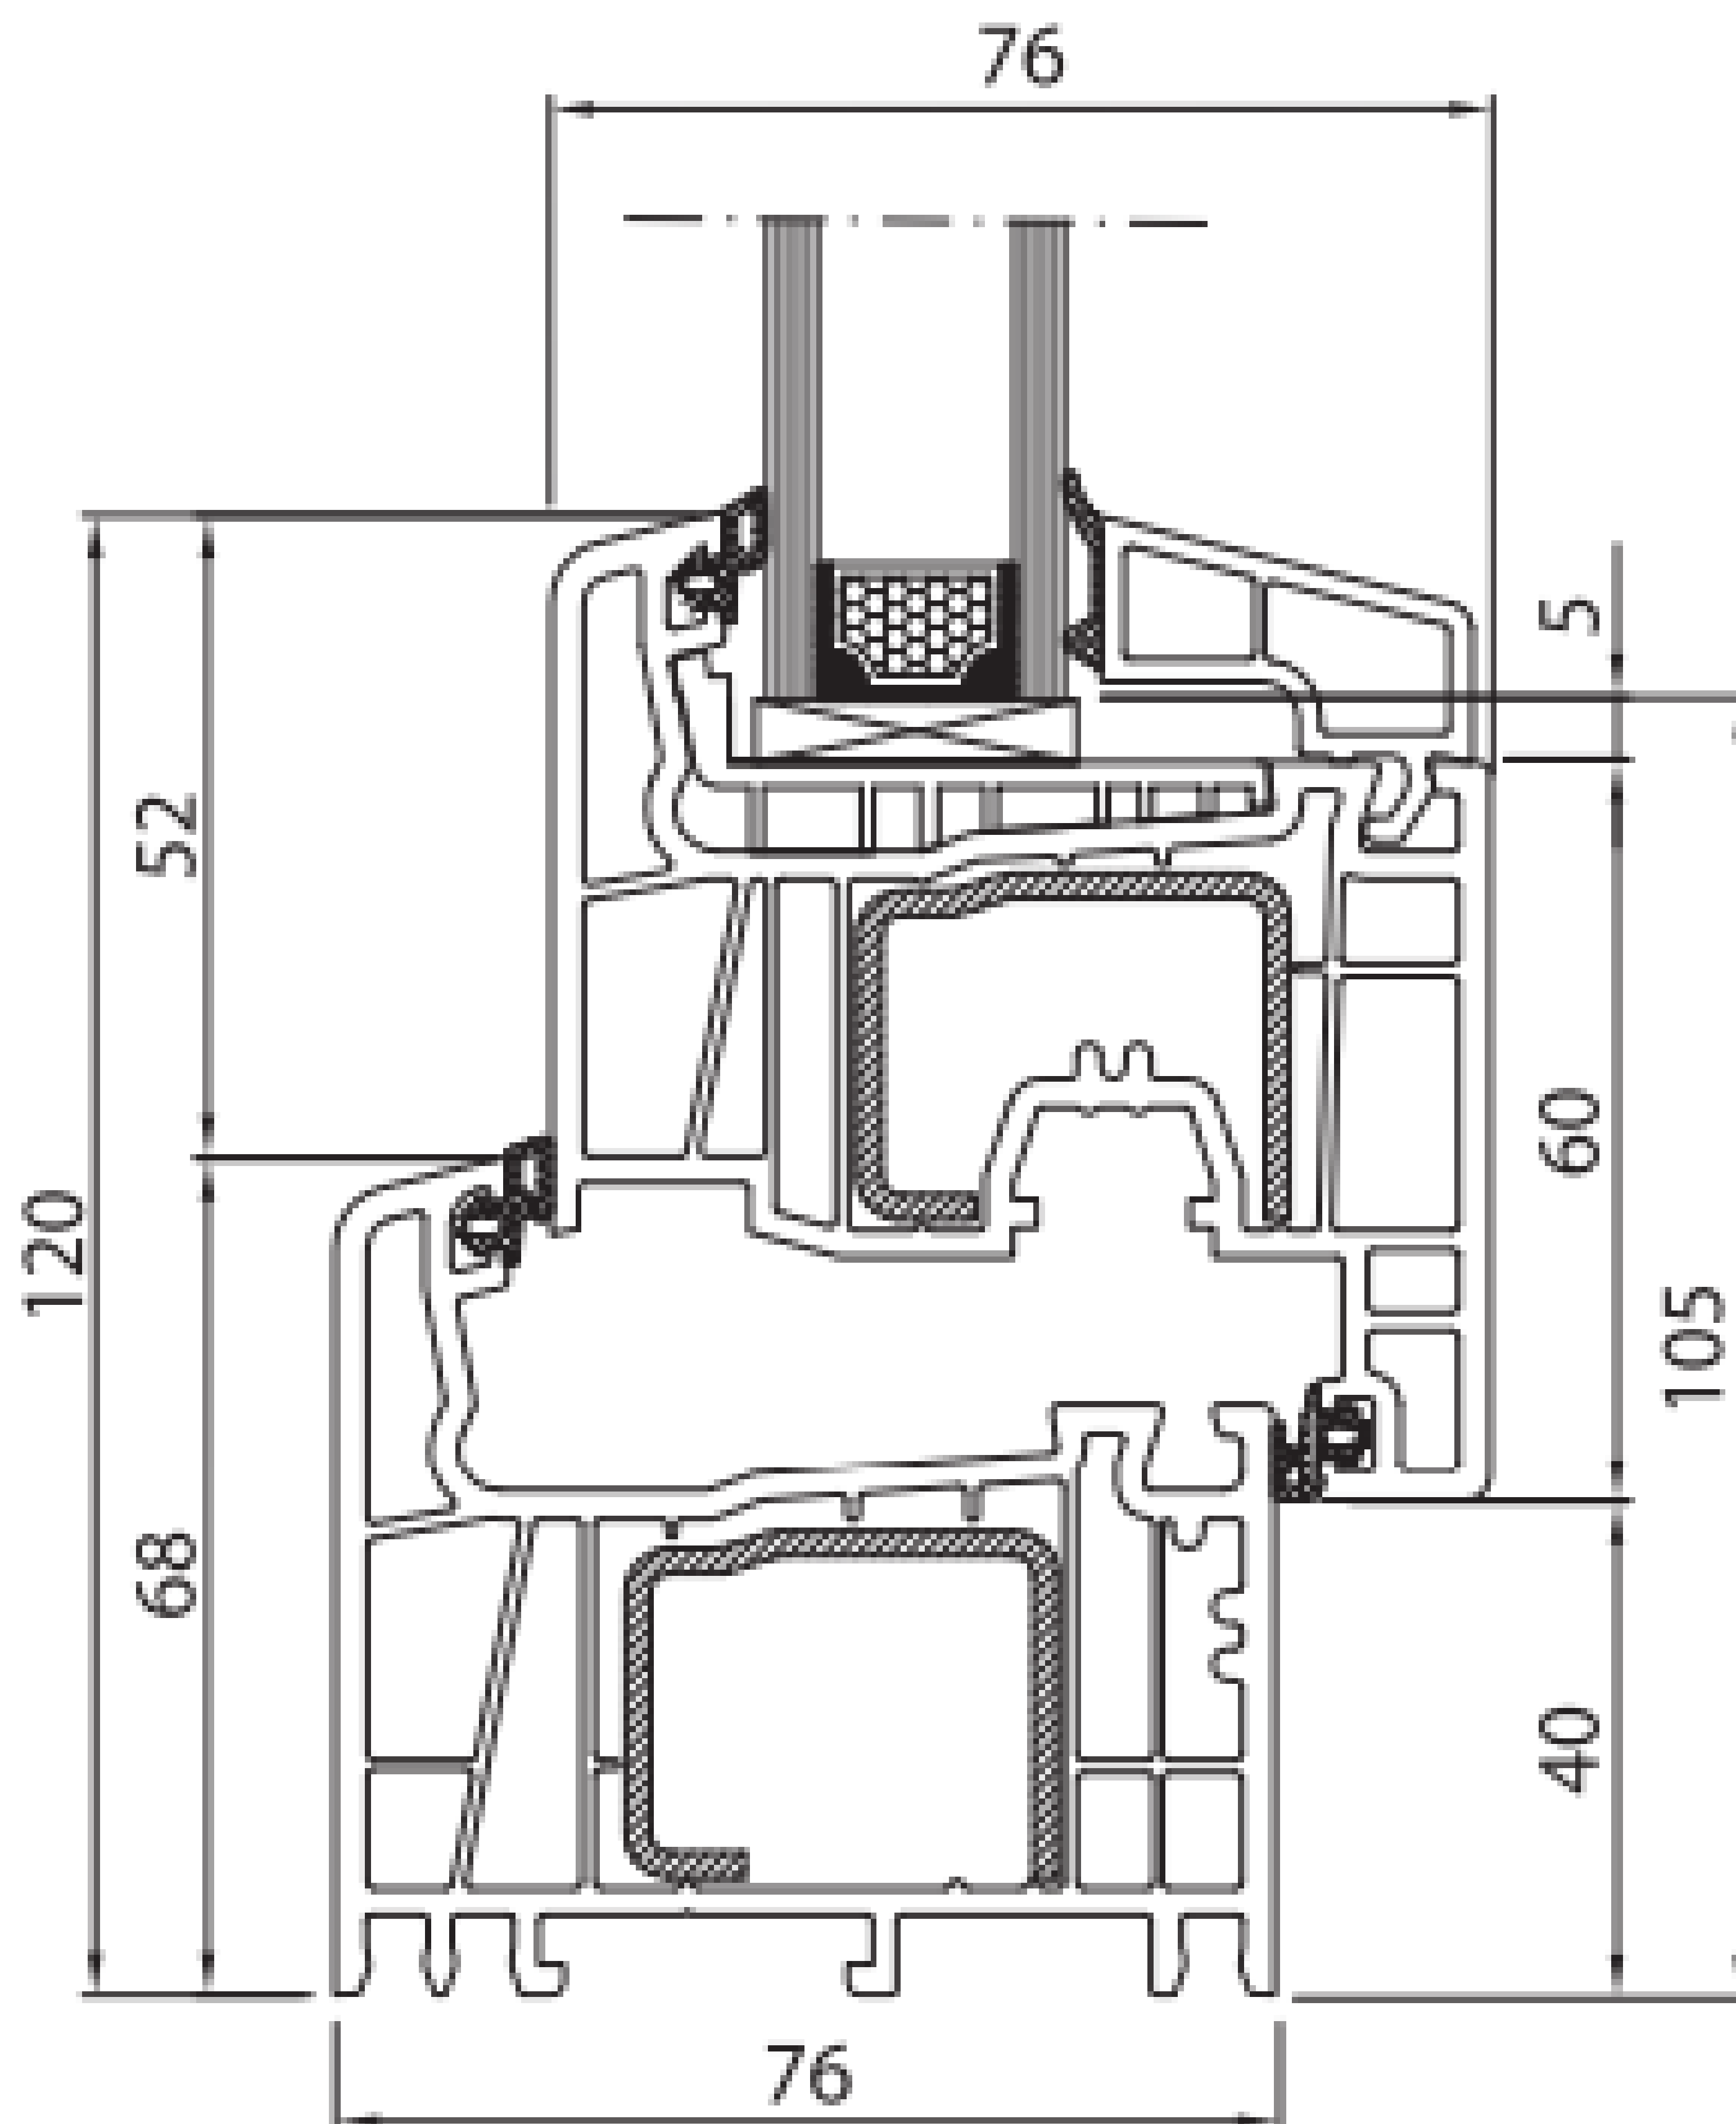

Salamander Streamline 76

Soft-line

PL: NR RAMY 250 221; NR SKRZYDŁA 251 021
EN: FRAME NUMBER 250 221; SASH NUMBER 251 021
DE: RAHMENNUMMER 250 221; FLÜGELNUMMER 251 021
FR: NUMÉRO DU DORMANT 250 221; NUMÉRO D'OUVRANT 251 021
IT: NUMERO DEL TELAIO 250 221; NUMERO DELL'ANTA 251 021

Salamander Streamline 76 Round-line

PL: NR RAMY 250 221; NR SKRZYDŁA 251 221
EN: FRAME NUMBER 250 221; SASH NUMBER 251 221
DE: RAHMENNUMMER 250 221; FLÜGELNUMMER 251 221
FR: NUMÉRO DU DORMANT 250 221; NUMÉRO D'OUVRANT 251 221
IT: NUMERO DEL TELAIO 250 221; NUMERO DELL'ANTA 251 221