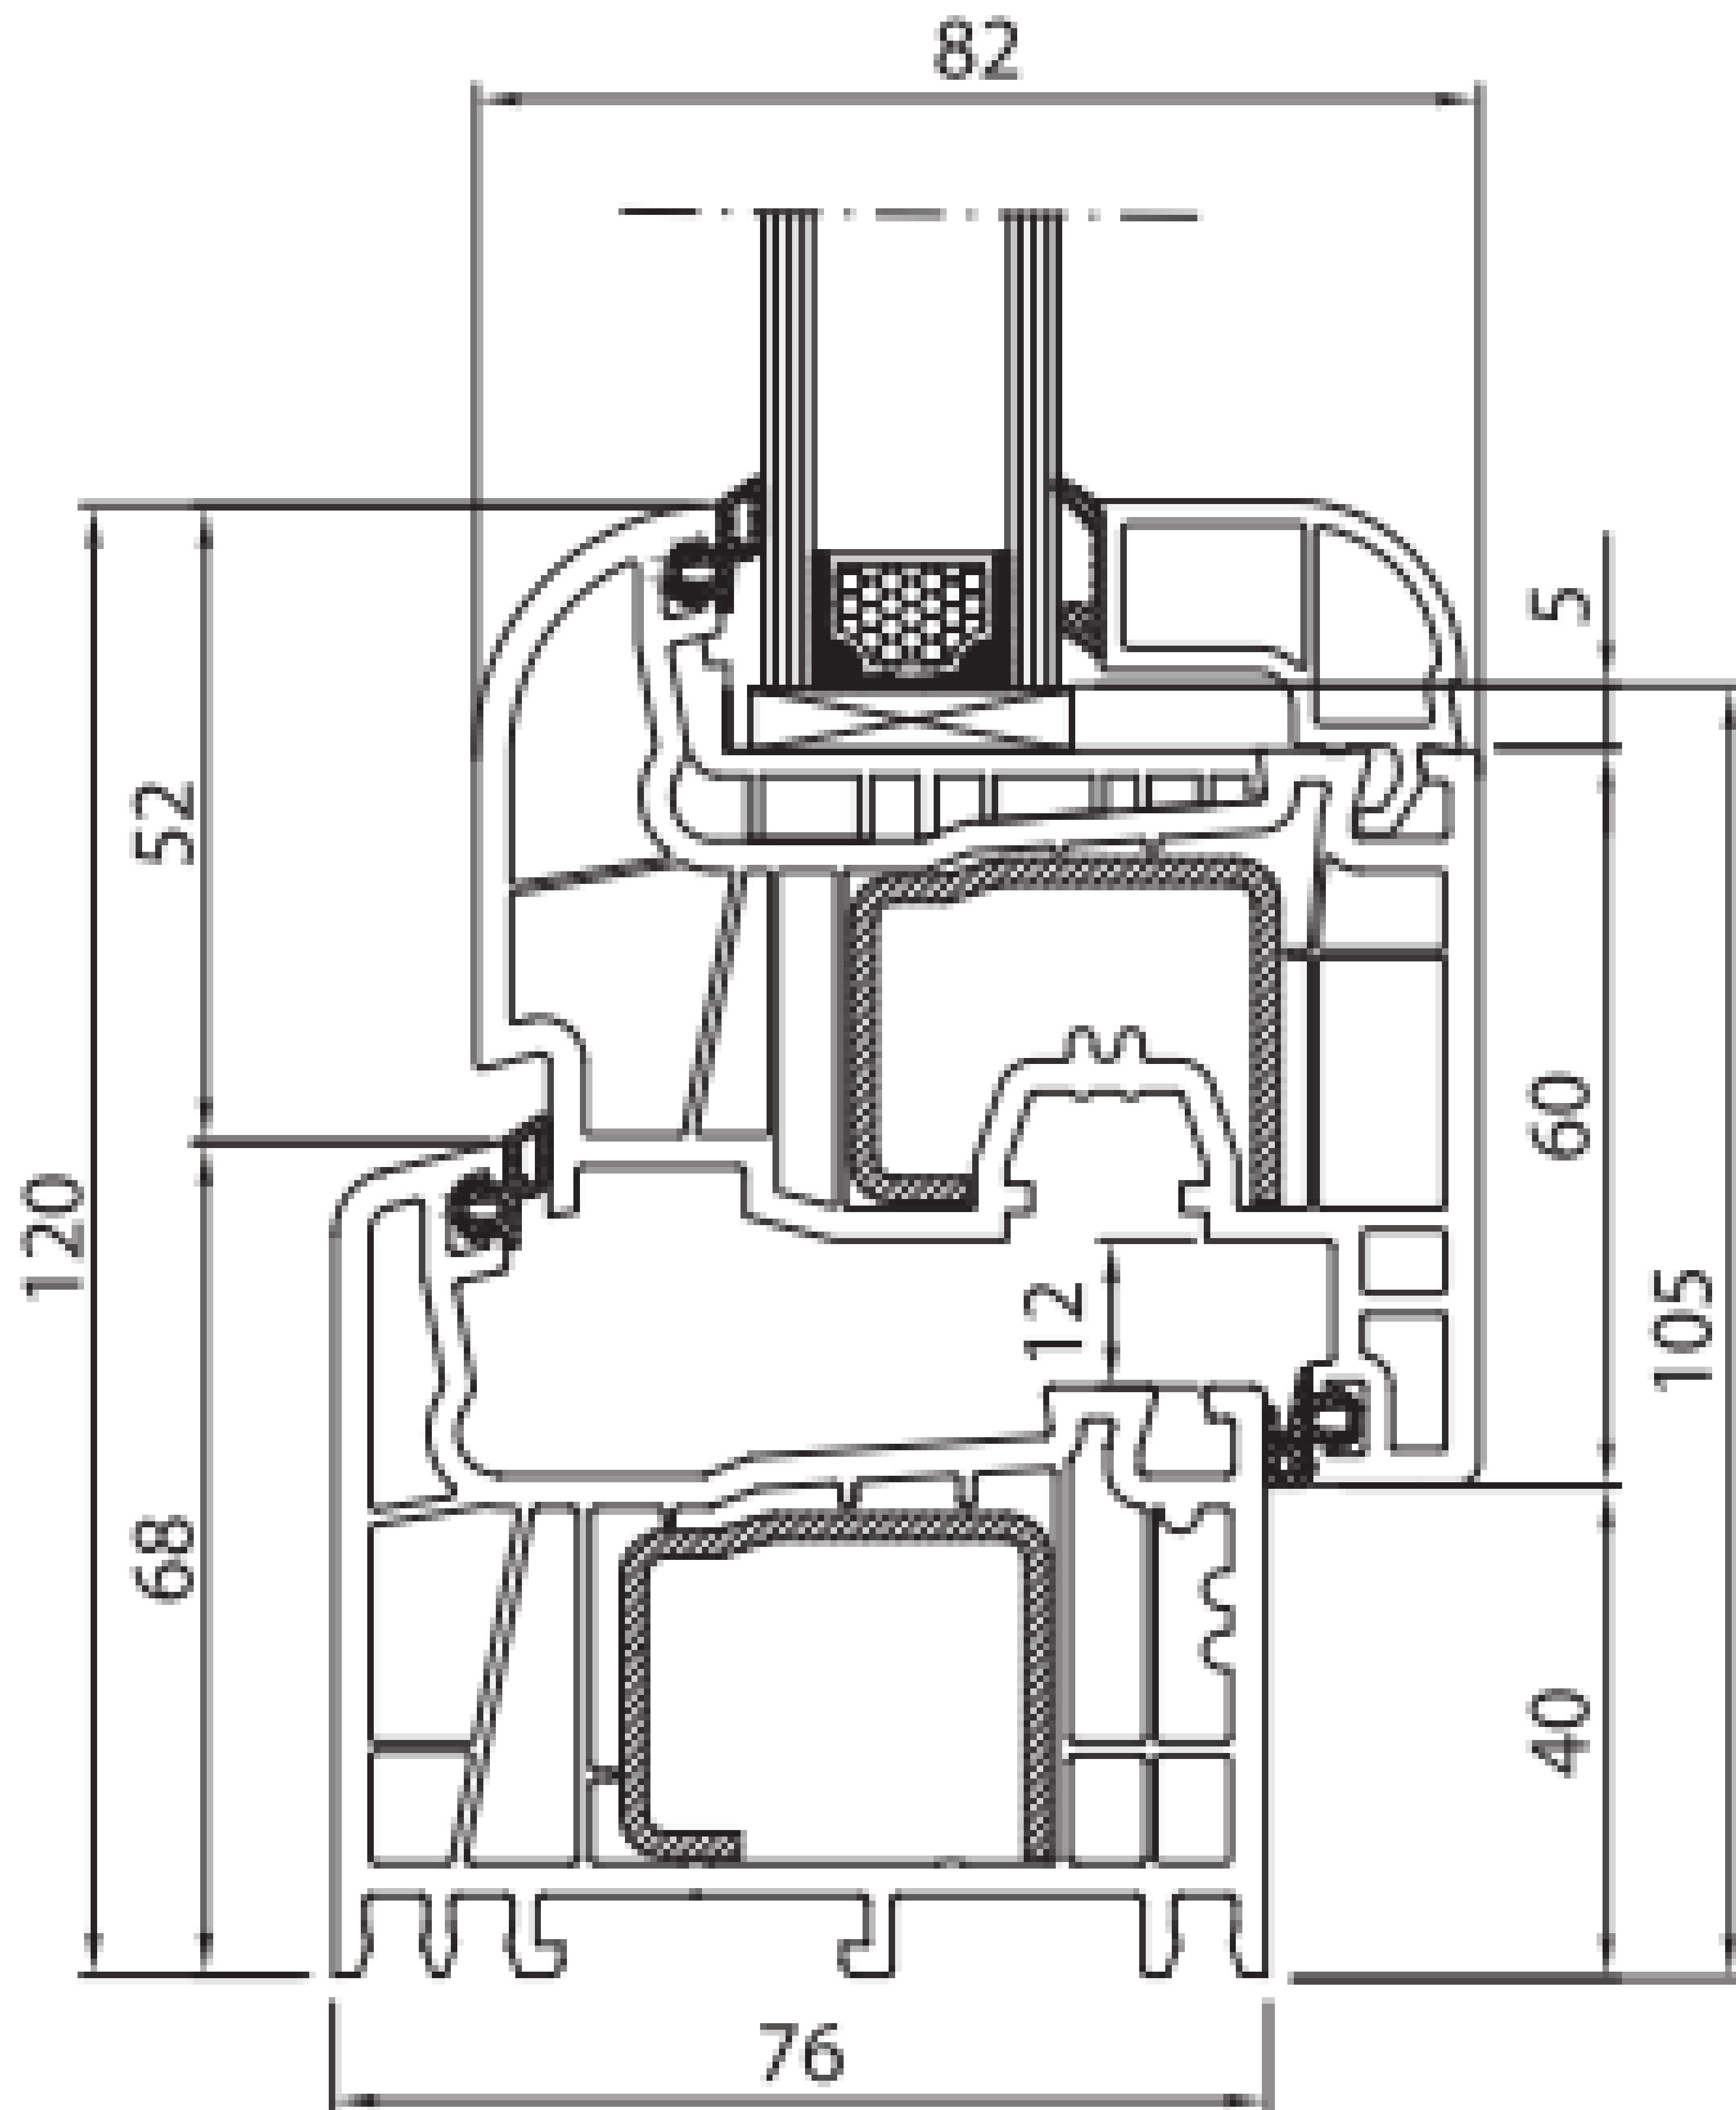

Salamander Streamline 76

Soft-line

PL: NR RAMY 250 221; NR SKRZYDŁA 251 021
EN: FRAME NUMBER 250 221; SASH NUMBER 251 021
DE: RAHMENNUMMER 250 221; FLÜGELNUMMER 251 021
FR: NUMÉRO DU DORMANT 250 221; NUMÉRO D'OUVRANT 251 021
IT: NUMERO DEL TELAIO 250 221; NUMERO DELL'ANTA 251 021

Salamander Streamline 76 Round-line

PL: NR RAMY 250 221; NR SKRZYDŁA 251 221
EN: FRAME NUMBER 250 221; SASH NUMBER 251 221
DE: RAHMENNUMMER 250 221; FLÜGELNUMMER 251 221
FR: NUMÉRO DU DORMANT 250 221; NUMÉRO D'OUVRANT 251 221
IT: NUMERO DEL TELAIO 250 221; NUMERO DELL'ANTA 251 221