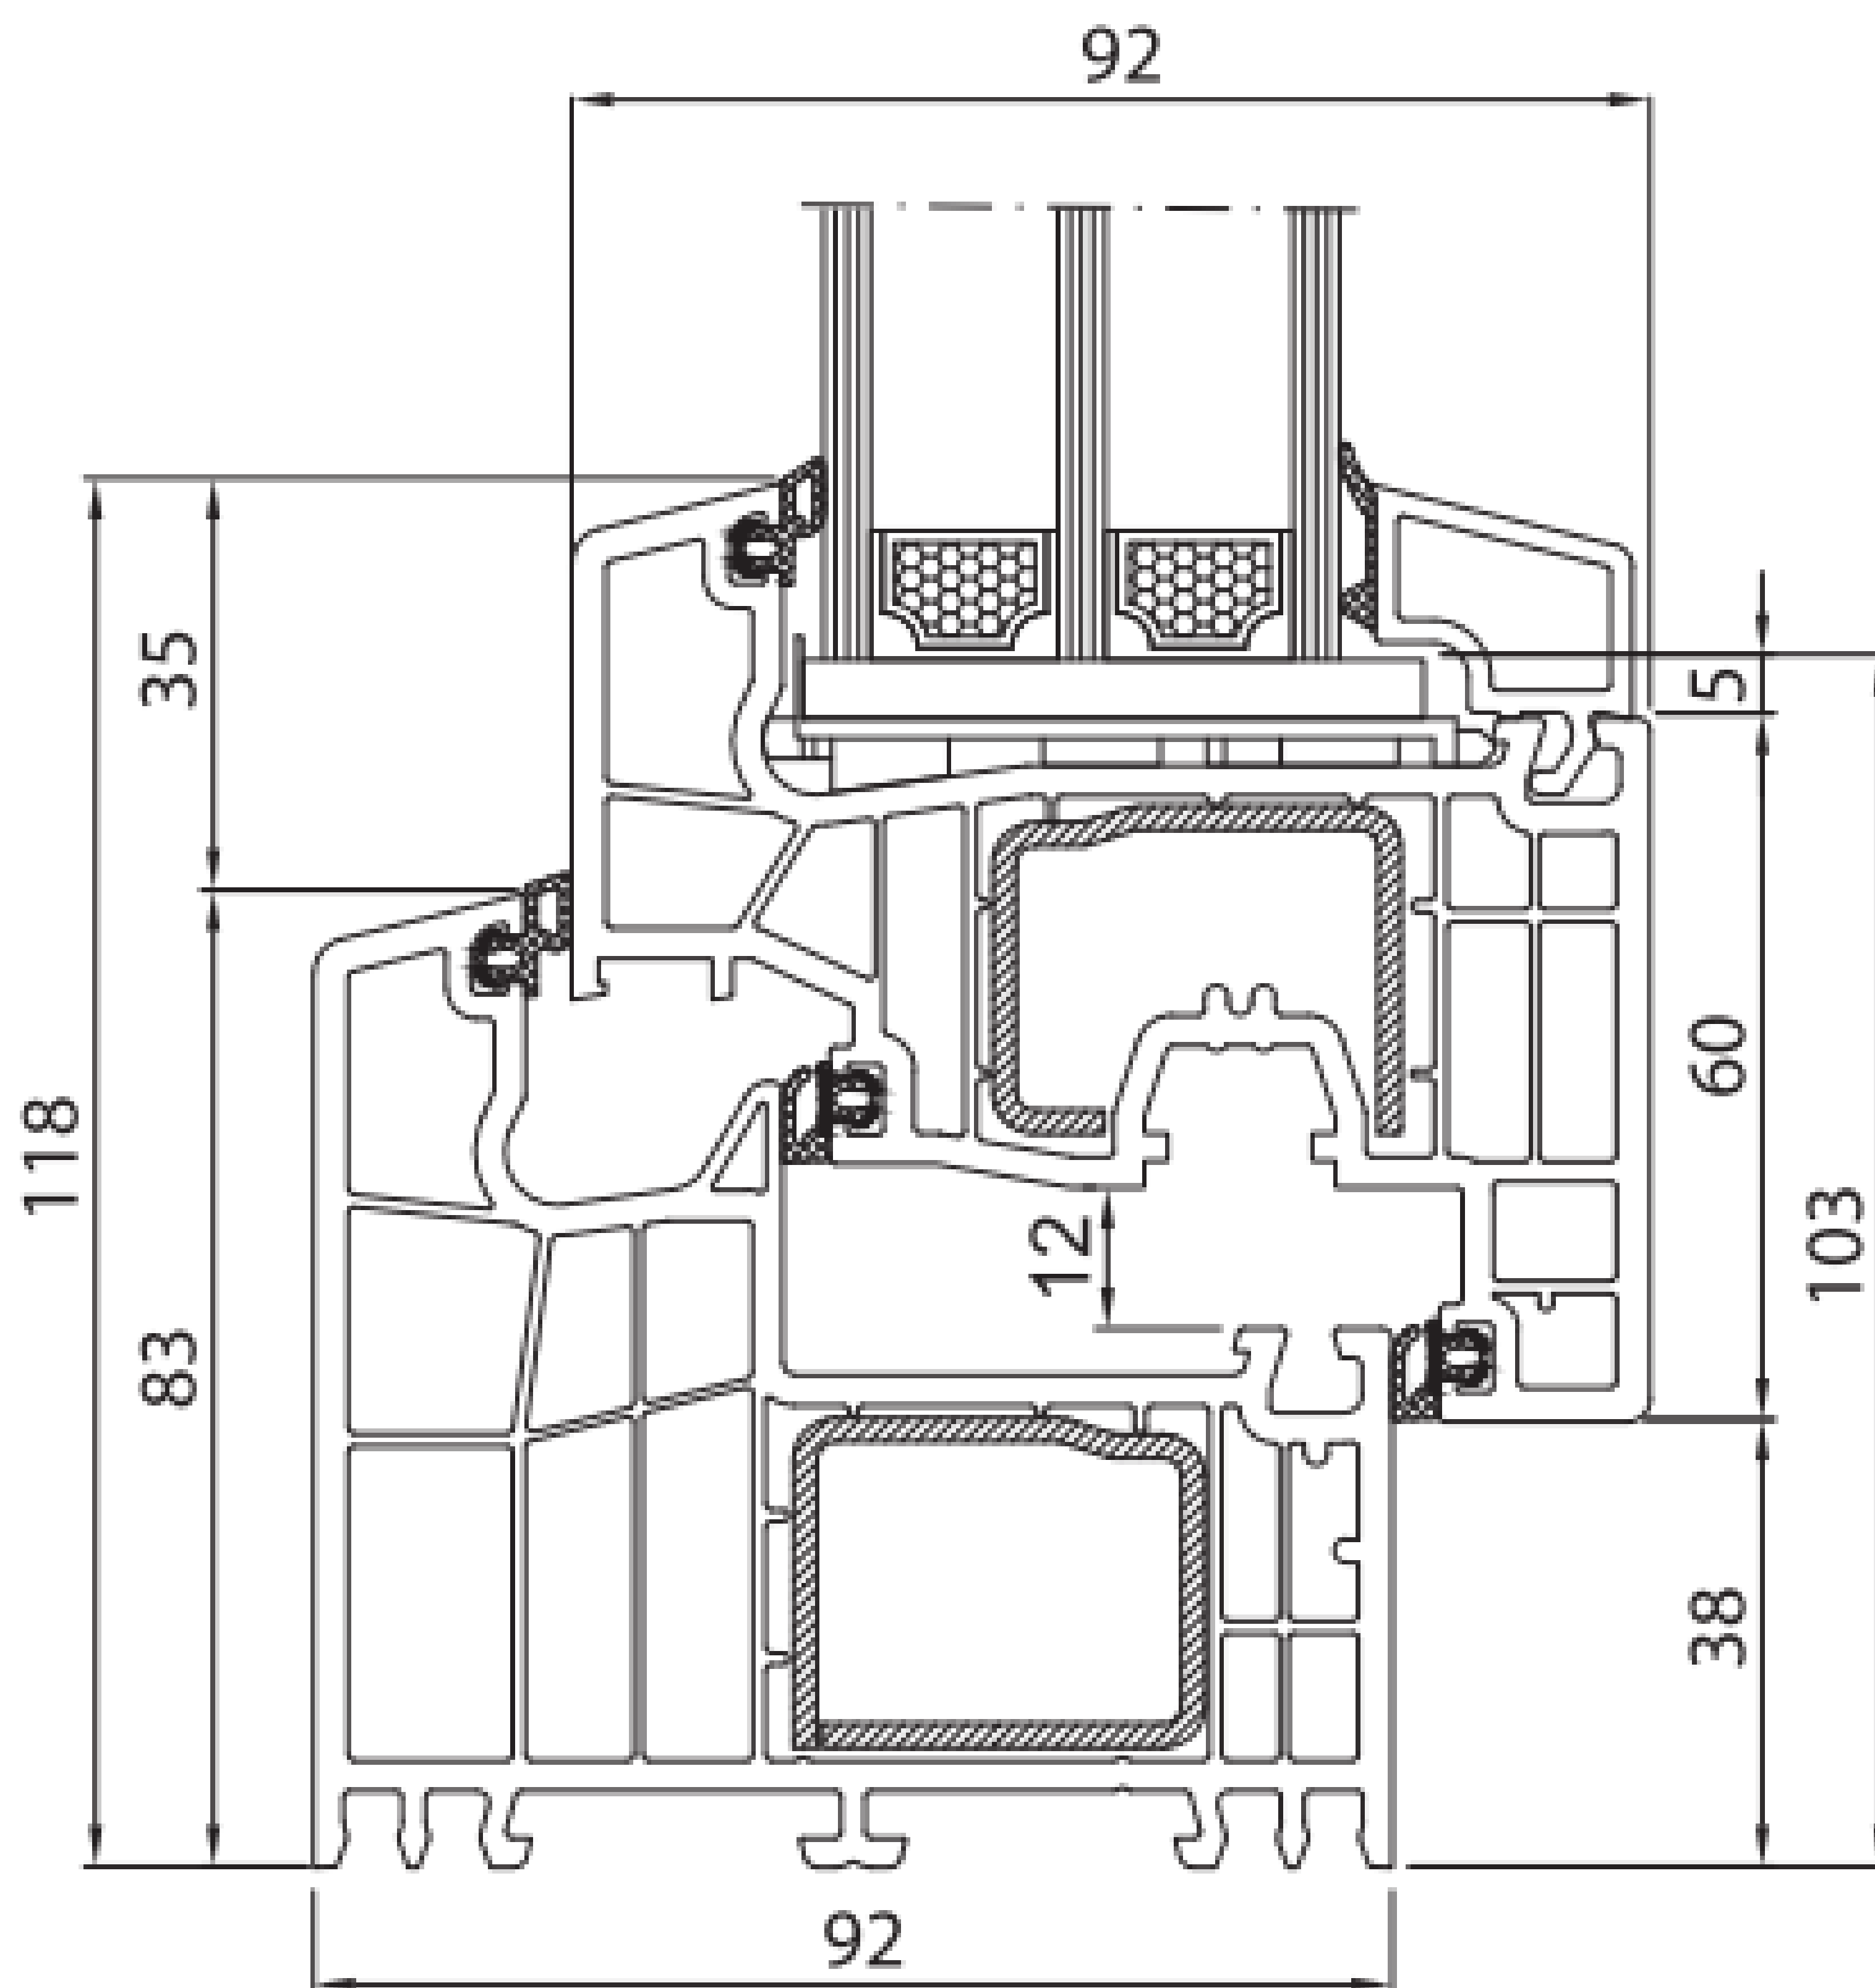

# BluEvolution 92

PL: NR RAMY 170 820; NR SKRZYDŁA 171 020  
EN: FRAME NUMBER 170 820; SASH NUMBER 171 020  
DE: RAHMENNUMMER 170 820; FLÜGELNUMMER 171 020  
FR: NUMÉRO DU DORMANT 170 820; NUMÉRO D'OUVRANT 171 020  
IT: NUMERO DEL TELAIO 170 820; NUMERO DELL'ANTA 171 020