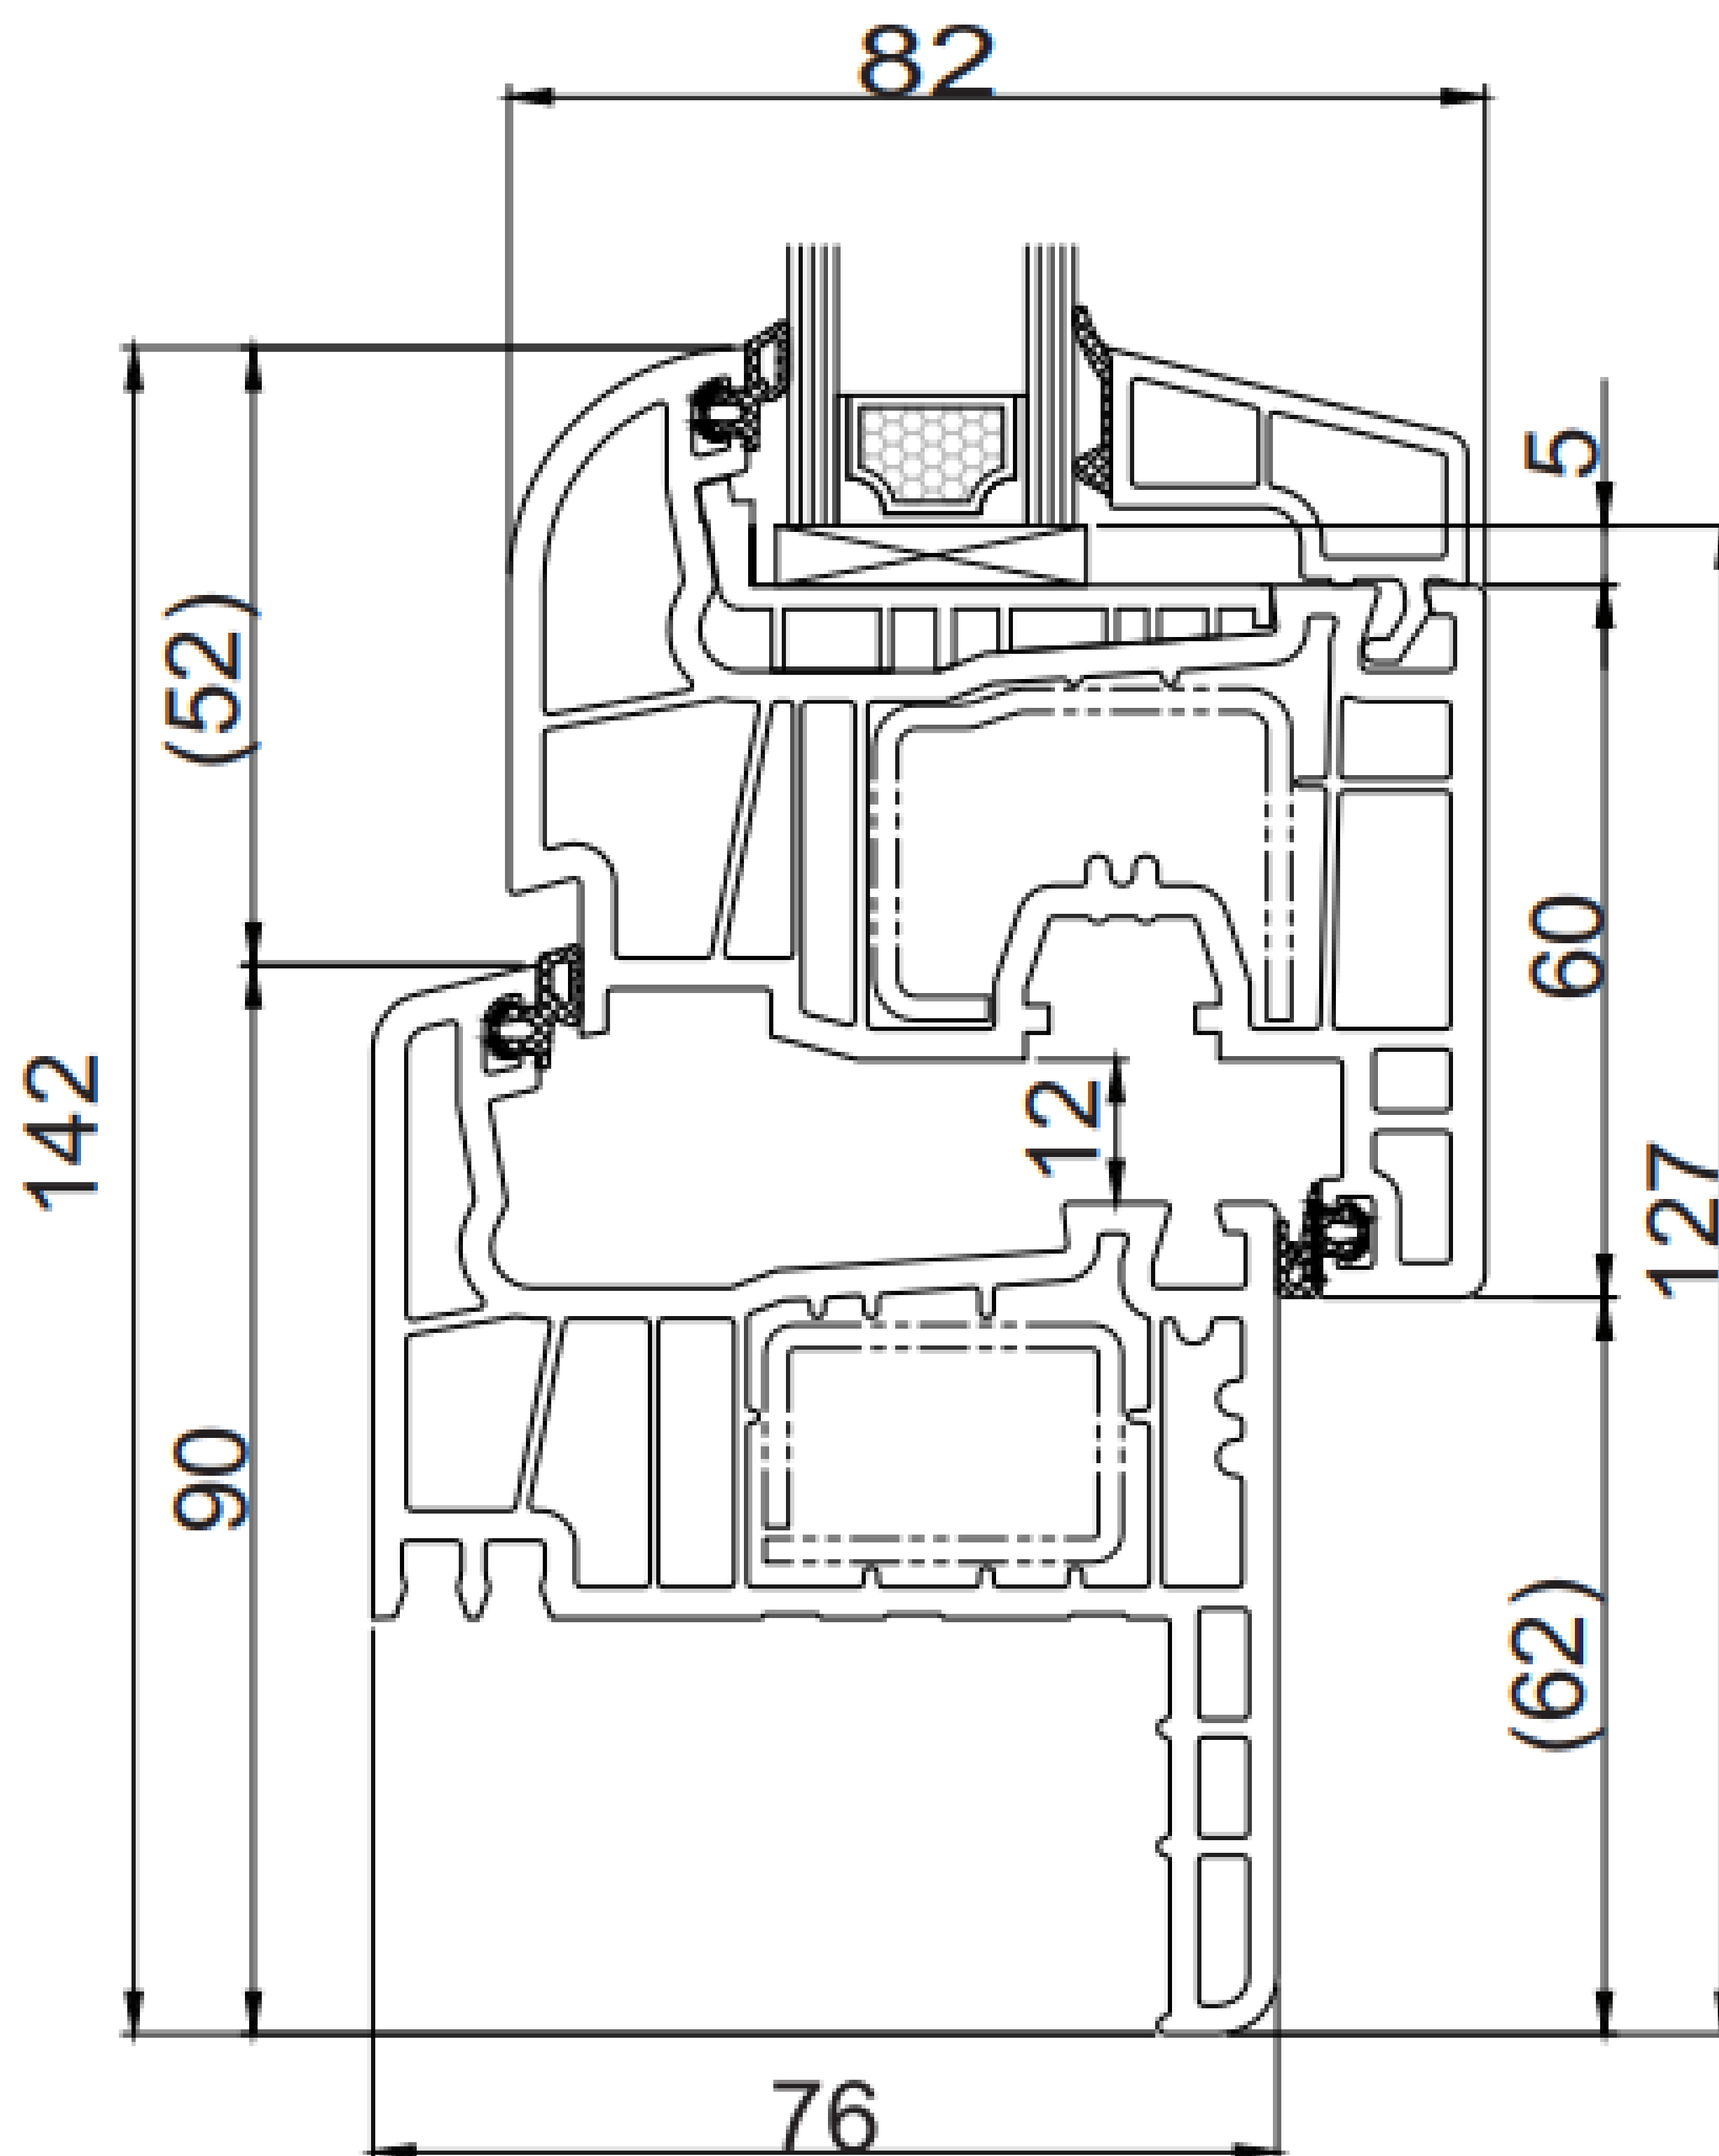

Salamander Streamline 76 Reno 35

PL: NR RAMY 250 154; NR SKRZYDŁA 251 221
EN: FRAME NUMBER 250 154; SASH NUMBER 251 221
DE: RAHMENNUMMER 250 154; FLÜGELNUMMER 251 221
FR: NUMÉRO DU DORMANT 250 154; NUMÉRO D'OUVRANT 251 221
IT: NUMERO DEL TELAIO 250 154; NUMERO DELL'ANTA 251 221