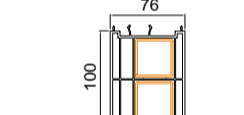

indeks 476 273

Adapter do łącznika rurowego

indeks 416 251

Poszerzenie 60 mm

indeks 416 170

Parapet 165 mm

indeks 416 115

Poszerzenie 100 mm