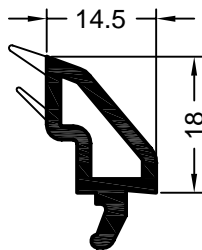

art. 561145 **01, 15**
jednostka opakowaniowa: 144 m
art. 597145 **okleinowany**
jednostka opakowaniowa: 72 m
RAU-PVC/PREN