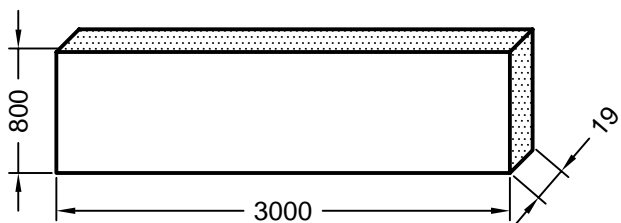

art. 901143
3000x800x19 mm
U = 2,1 W/m²K
jednostka opakowaniowa: 1 sztuka