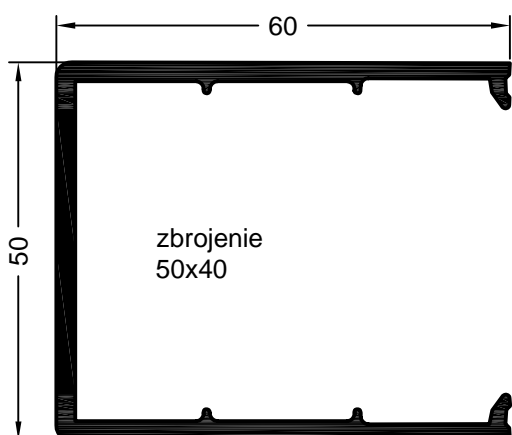

art. 259402 **biały (RAL 9016)**  
aluminium  
jednostka opakowaniowa: 6 m  
alumiowy profil wzmacniający

art. 259412 **biały (RAL 9016)**  
aluminium  
jednostka opakowaniowa: 6 m  
profil zakrywający