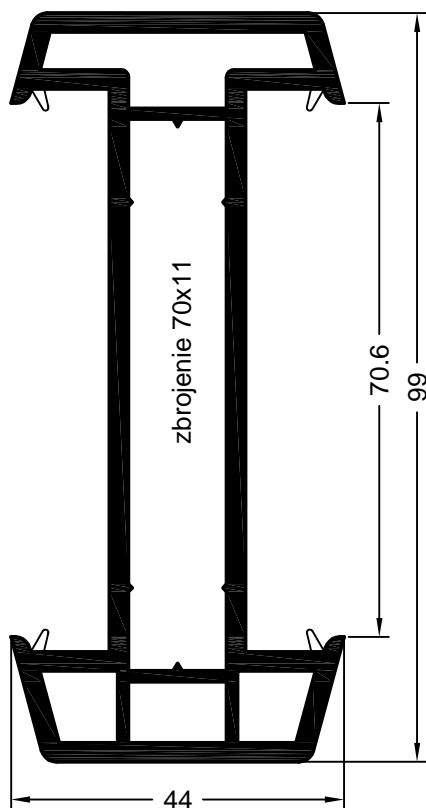

5. Profile dodatkowe REHAU

5.1 Przegląd profili

Profile dylatacyjne

art. 560024 **01**
art. 597046 **okleinowany**
jednostka opakowaniowa: 24 m
profil dylatacyjny 2/70