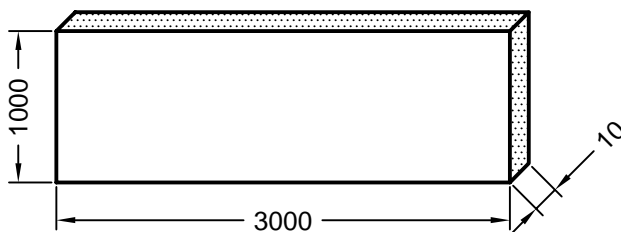

#### Płyty z pianki twardej (IHS) z PVC, kolor biały

art. 901243  
3000x1250x10 mm  
U = 3,0 W/m<sup>2</sup>K  
jednostka opakowaniowa: 2 sztuki

art. 901223  
3000x1250x19 mm  
U = 2,1 W/m<sup>2</sup>K  
jednostka opakowaniowa: 1 sztuka