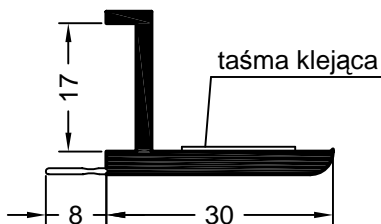

5. Profile dodatkowe REHAU

5.1 Przegląd profili

Listwy osłonowe

art. 561640 **05**
jednostka opakowaniowa: 144 m
art. 597040 **okleinowany**
jednostka opakowaniowa: 72 m
RAU-PVC/PREN
listwa osłonowa 30