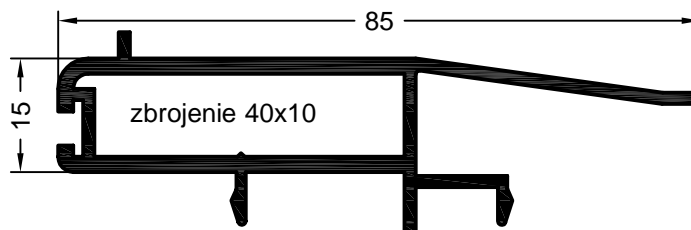

5. Profile dodatkowe REHAU

5.1 Przegląd profili

Profile dodatkowe do rolet

art. 560008 **01, brązowy**
jednostka opakowaniowa: 36 m
poprzecznicza rolety 2