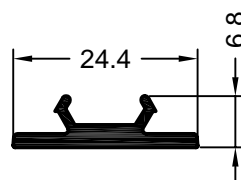

art. 247506 **kolor dowolny**  
RAU-PS  
jednostka opakowaniowa: 500 sztuk  
mostek klinowy

art. 550190 **01, brązowy**  
profil zamykający euro-wpust  
okucia (skrzydło drzwiowe  
T i Z Brill)  
szerokość: 24 mm  
jednostka opakowaniowa: 144 m