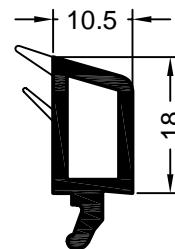

#### Listwy przyszybowe (ukośne) z uszczelką koekstrudowaną

art. 560580 **01, 05, 15**  
jednostka opakowaniowa: 144 m  
art. 594330 **okleinowany**  
jednostka opakowaniowa: 72 m  
RAU-PVC/PREN

art. 560281 **01, 05, 15**  
jednostka opakowaniowa: 144 m  
art. 597008 **okleinowany**  
jednostka opakowaniowa: 72 m  
RAU-PVC/PREN