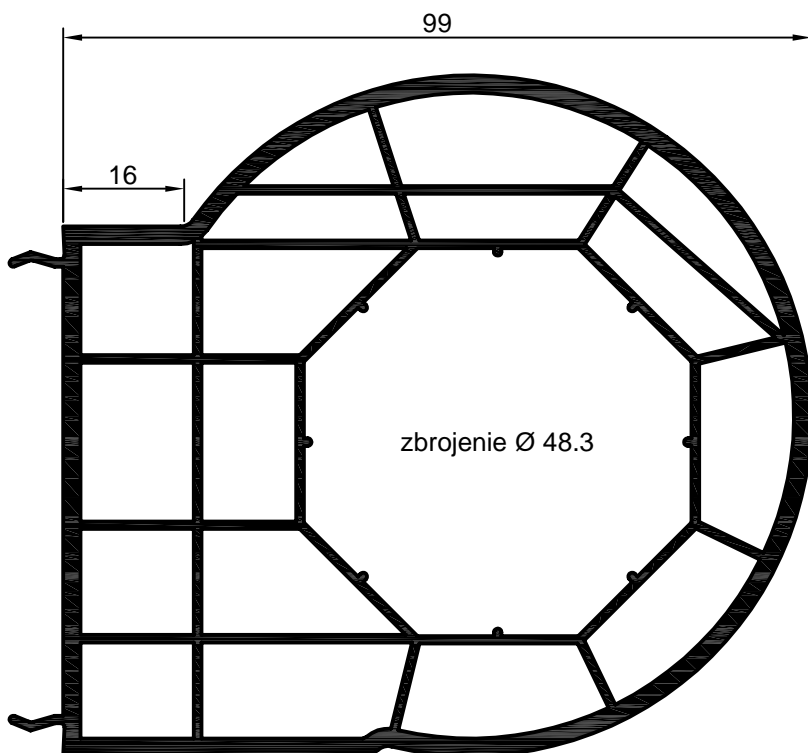

art. 561163 **01**
jednostka opakowaniowa: 36 m
art. 597163 **okleinowany**
art. 597263 **częściowo okleinowany**
(połowa obwodu)
jednostka opakowaniowa: 36 m
profil okna wykuszowego 1/70

01	korpus biały	uszczelki czarne
05	korpus biały	uszczelki białe
15	korpus biały	uszczelki szare
Paleta kolorów: patrz strona a)