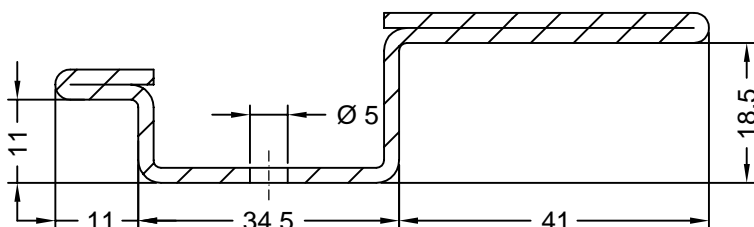

#### Profile dodatkowe do rolet

art. 561700 **01, brązowy**  
jednostka opakowaniowa: 144 m  
poprzecznicza rolety 1

art. 560008 **01, brązowy**  
jednostka opakowaniowa: 36 m  
poprzecznicza rolety 2

art. 269231  
stal ocynkowana  
jednostka opakowaniowa: 6 m  
zbrojenie do poprzeczniczy rolety 1  
 $I_x = 21 \text{ cm}^4$