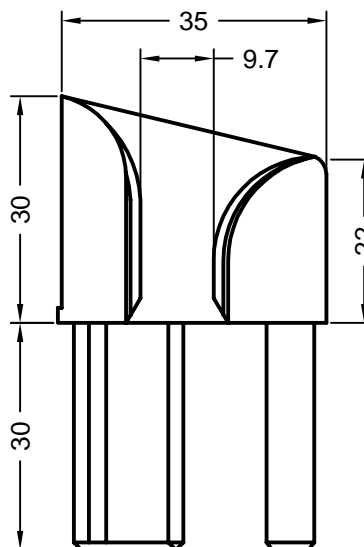

art. 232937 prawy, **biały**
art. 232947 lewy, **biały**
RAU-ASA
jednostka opakowaniowa: 100 sztuk
regulator wlotu rolety
do art. 617049 (prowadnica rolety)

01	korpus biały	uszczelki czarne
05	korpus biały	uszczelki białe
15	korpus biały	uszczelki szare
Paleta kolorów: patrz strona a)