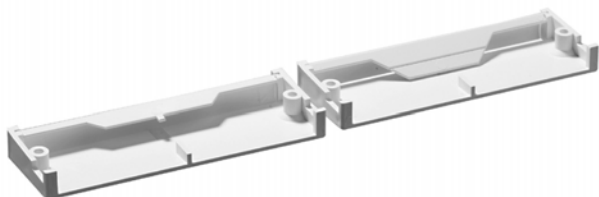

5. Profile dodatkowe REHAU

5.1 Przegląd profili

Nawiewnik REGEL-air®

art. 220640

jednostka opakowaniowa: 50 zestawów

zestaw nawiewników REGEL-air®

składający się z dwóch pojedynczych nawiewników

uszczelki nawiewników do skrzydła

2 uszczelki wlotowych nawiewnika do ościeżnicy