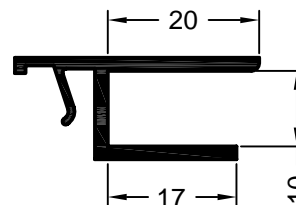

art. 560260 **01**
jednostka opakowaniowa: 144 m
art. 591920 **okleinowany**
jednostka opakowaniowa: 36 m
profil wpustowy 3
do pokrywy skrzynki rolety

01	korpus biały	uszczelki czarne
05	korpus biały	uszczelki białe
15	korpus biały	uszczelki szare
Paleta kolorów: patrz strona a)