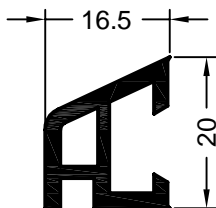

art. 561510 **01**
jednostka opakowaniowa: 144 m
art. 596290 **okleinowany**
jednostka opakowaniowa: 72 m
okapnik 3