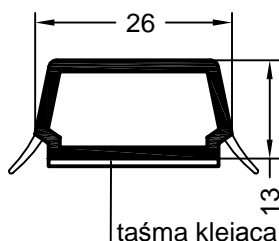

art. 268013
szablon wiertarski
do łączników szczeliny
(bez rysunku)

art. 265506 **01, 15**
RAU-PVC/PREN
jednostka opakowaniowa: 60 m
szczelina 26

01	korpus biały	uszczelki czarne
05	korpus biały	uszczelki białe
15	korpus biały	uszczelki szare
Paleta kolorów: patrz strona a)