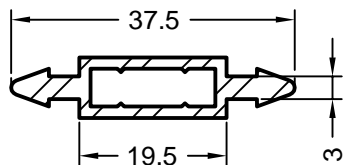

5. Profile dodatkowe REHAU

5.1 Przegląd profili

Profile i łączniki szczeliny

art. 261562
aluminium
jednostka opakowaniowa: 6 m
mostek łączący szczeliny