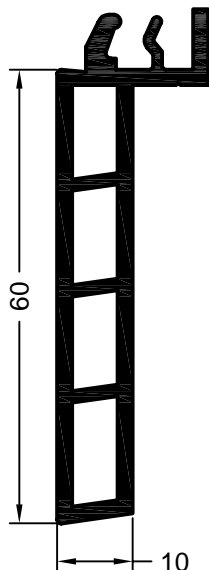

art. 561910 **01**
art. 597690 **okleinowany**
jednostka opakowaniowa: 36 m
profil ławy podokiennej 31/60