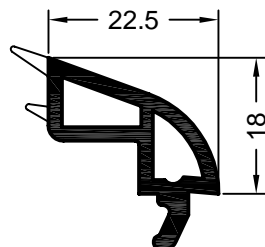

art. 550110 **01, 05, 15**
jednostka opakowaniowa: 144 m
art. 599110 **okleinowany**
jednostka opakowaniowa: 72 m
RAU-PVC/PREN

01	korpus biały	uszczelki czarne
05	korpus biały	uszczelki białe
15	korpus biały	uszczelki szare
Paleta kolorów: patrz strona a)