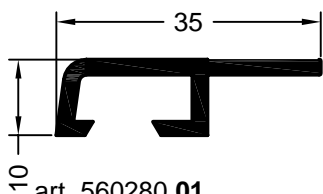

art. 560280 **01**
jednostka opakowaniowa: 144 m
art. 592000 **okleinowany**
jednostka opakowaniowa: 72 m
listwa osłonowa 35