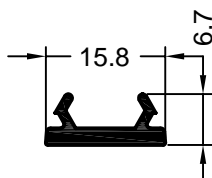

art. 558440 **01**
art. 588010 **brązowy**
jednostka opakowaniowa: 216 m
profil zamykający euro-wpust okucia