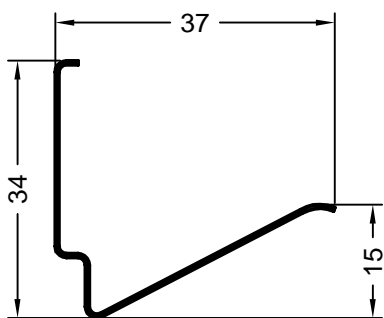

art. 220730
stal sprężynowa
klamra mocująca 2/70
jedn. opakowaniowa: 500 sztuk
do profilu ławy podokiennej 30

01	korpus biały	uszczelki czarne
05	korpus biały	uszczelki białe
15	korpus biały	uszczelki szare
Paleta kolorów: patrz strona a)