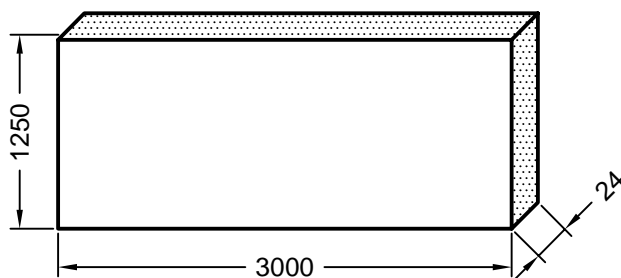

art. 901683
3000x1250x24 mm
U = 1,8 W/m²K
jednostka opakowaniowa: 1 sztuka

Płyty z pianki twardej (IHS) z PVC nie mogą być mocowane na stałe. Należy pozostawić płytom możliwość wielokrotnej, swobodnej zmiany wymiarów. Dlatego płyty te mogą wprawdzie służyć jako wypełnienia pasów podokiennych przy stałych elementach okiennych i fasadach, jednakże z uwzględnieniem ich zachowania pod wpływem temperatury. Nie mogą być stosowane jako klinowane wypełnienia do okien i drzwi. Stosując płyty IHS łącznie z materiałami izolacyjnymi, celem wentylacji należy zachować 4-centymetrowy odstęp pomiędzy płytą IHS a izolacją.

01	korpus biały	uszczelki czarne
05	korpus biały	uszczelki białe
15	korpus biały	uszczelki szare
Paleta kolorów: patrz strona a)