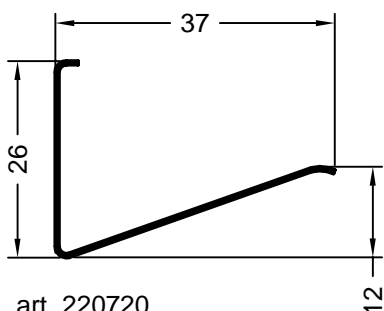

art. 220720
stal sprężynowa
klamra mocująca 1/70
jedn. opakowania: 500 sztuk
do profilu ławy podokiennej 30