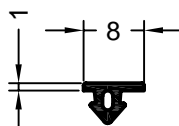

art. 865040 **czarny**
art. 865840 **szary**
RAU-SR
jednostka opakowaniowa: 200 m
profil kryjący rowek uszczelki

01	korpus: biały	uszczelki: czarne
05	korpus: biały	uszczelki: białe
15	korpus: biały	uszczelki: szare
Paleta kolorów: patrz strona a)