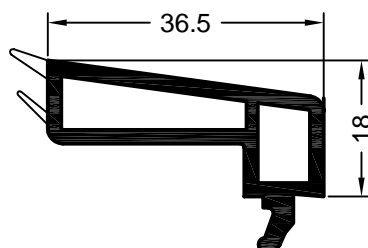

art. 560660 **01**
RAU-PVC/PREN
jednostka opakowaniowa: 144 m

01	korpus biały	uszczelki czarne
05	korpus biały	uszczelki białe
15	korpus biały	uszczelki szare
Paleta kolorów: patrz strona a)