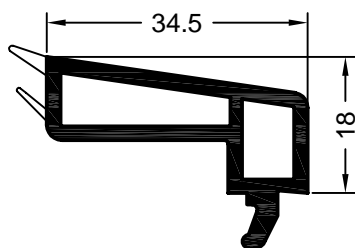

art. 561530 **01, 05, 15**
jednostka opakowaniowa: 144 m
art. 596630 **okleinowany**
jednostka opakowaniowa: 72 m
RAU-PVC/PREN