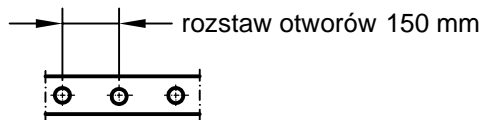

art. 258523
aluminium
jednostka opakowaniowa: 6 m
profil zatrzaskowy do okapnika
(z otworami)

01	korpus biały	uszczelki czarne
05	korpus biały	uszczelki białe
15	korpus biały	uszczelki szare
Paleta kolorów: patrz strona a)