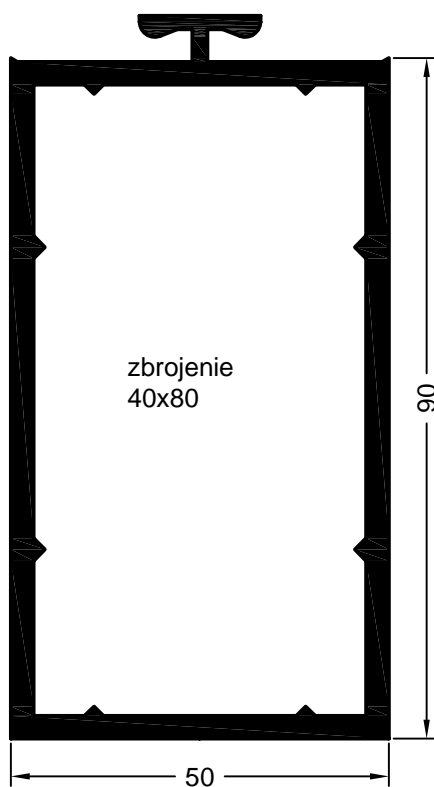

5. Profile dodatkowe REHAU

5.1 Przegląd profili

Profile wzmacniające

art. 627061 **01**
jednostka opakowaniowa: 36 m
art. 590640 **okleinowany**
jednostka opakowaniowa: 18 m
profil wzmacniający 1