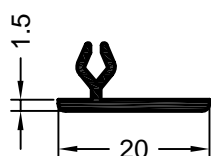

art. 561007 **kolor dowolny**
jednostka opakowaniowa: 144 m
profil wypełniający 2
do fugi uszczelnianej silikonem
(nie wolno stosować w połączeniu
z systemem Thermo-Design 70)

01	korpus biały	uszczelki czarne
05	korpus biały	uszczelki białe
15	korpus biały	uszczelki szare
Paleta kolorów: patrz strona a)