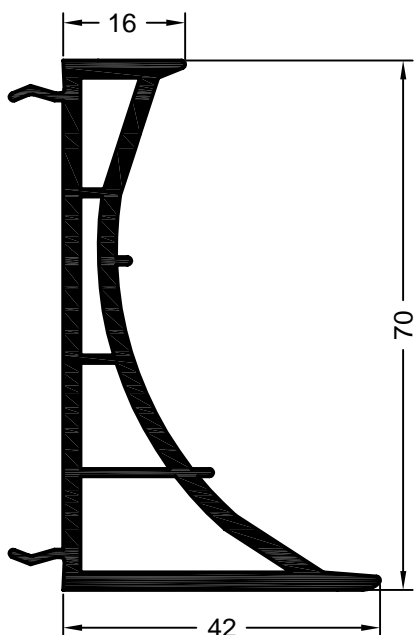

5. Profile dodatkowe REHAU

5.1 Przegląd profili

Profile do okien wykuszowych

art. 561173 **01**
jednostka opakowaniowa: 36 m
art. 597173 **okleinowany**
jednostka opakowaniowa: 36 m
profil okna wykuszowego 2/70