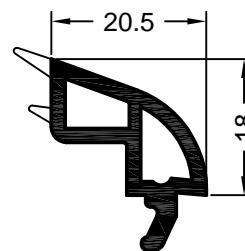

#### Listwy przyszybowe (zaokrąglone) z uszczelką koekstrudowaną

art. 550090 **01, 05, 15**  
jednostka opakowaniowa: 144 m  
art. 599090 **okleinowany**  
jednostka opakowaniowa: 72 m  
RAU-PVC/PREN

art. 550100 **01, 05, 15**  
jednostka opakowaniowa: 144 m  
art. 599100 **okleinowany**  
jednostka opakowaniowa: 72 m  
RAU-PVC/PREN