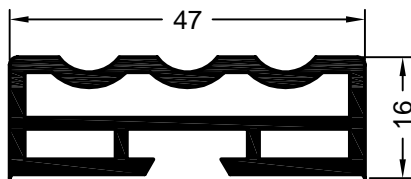

art. 257853 **01**
art. 597012 **okleinowany**
jednostka opakowaniowa: 72 m
profil dekoracyjny 1