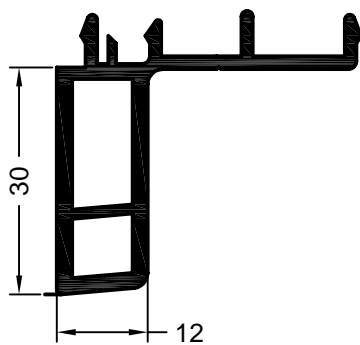

art. 560003 01
jednostka opakowaniowa: 48 m
art. 597002 **okleinowany**
jednostka opakowaniowa: 36 m
profil ławy podokiennej 39