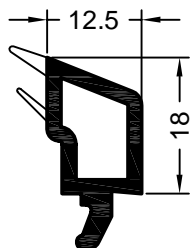

art. 560311 **01, 05, 15**
jednostka opakowaniowa: 144 m
art. 597009 **okleinowany**
jednostka opakowaniowa: 72 m
RAU-PVC/PREN