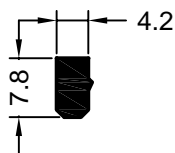

art. 561830 **biały, brązowy, karmelowy**
jednostka opakowaniowa: 144 m
profil zamykający rowek
listwy przyszybowej