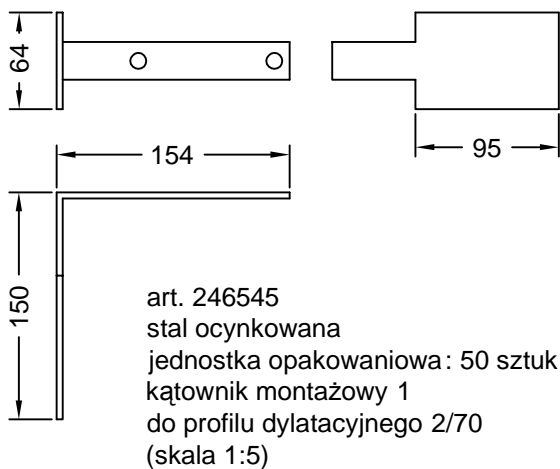

art. 246545
stal ocynkowana
jednostka opakowaniowa: 50 sztuk
kątownik montażowy 1
do profilu dylatacyjnego 2/70
(skala 1:5)