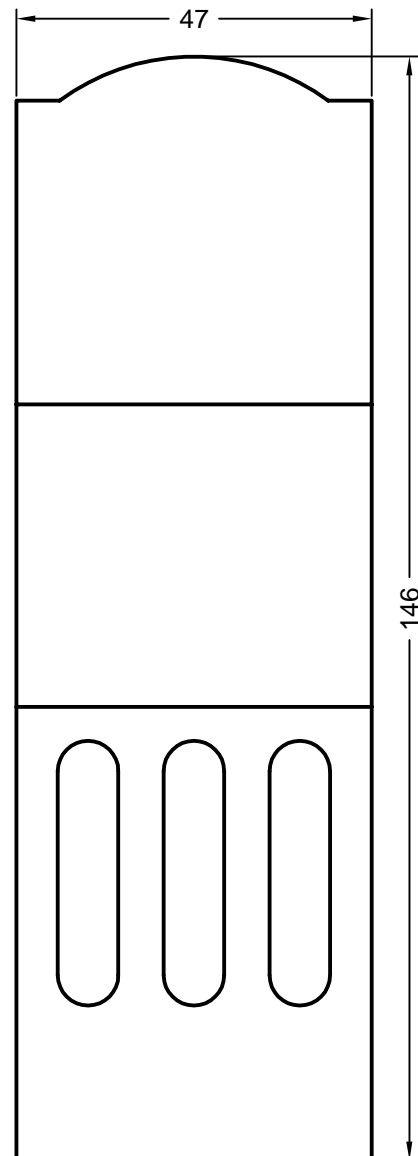

art. 263562 **biały**
RAU-ASA
jednostka opakowaniowa: 1 sztuka
głowica ozdobna 2
do profilu dekoracyjnego 2