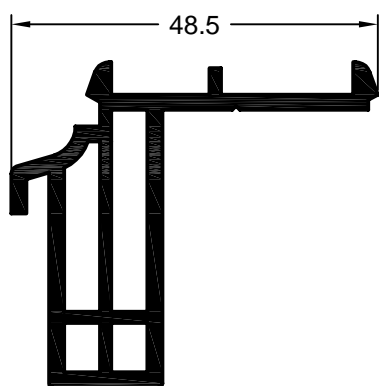

art. 561880 01
jednostka opakowaniowa: 48 m
art. 597560 **okleinowany**
jednostka opakowaniowa: 36 m
profil ławy podokiennej 37