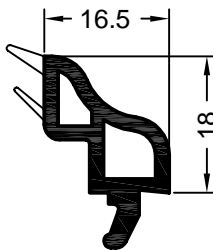

art. 543371 **01, 05, 15**
art. 573371 **okleinowany**
RAU-PVC/PREN
jednostka opakowaniowa: 144 m