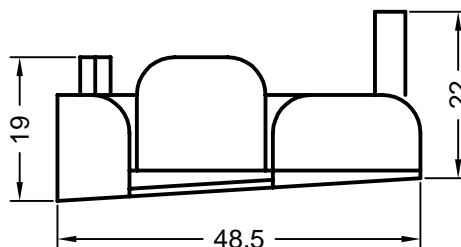

art. 248075 prawy, **biały, brązowy**
art. 248085 lewy, **biały, brązowy**
RAU-ASA
jednostka opakowaniowa: 50 sztuk
pokrywki zakończeniowe do
art. 561670 (prowadnica rolety 1)
art. 560351 (podwójna prowadnica rolety)

01	korpus biały	uszczelki czarne
05	korpus biały	uszczelki białe
15	korpus biały	uszczelki szare
Paleta kolorów: patrz strona a)