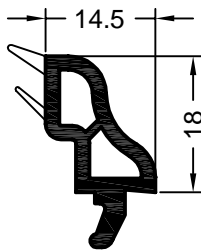

art. 561620 **01, 05, 15**
jednostka opakowaniowa: 144 m
art. 596930 **okleinowany**
jednostka opakowaniowa: 72 m
RAU-PVC/PREN