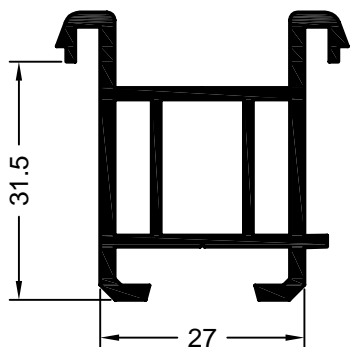

#### Profile ławy podokiennej

art. 561013 **01**, kolor dowolny  
 art. 597035 **brąz, mahoń, dąb**  
 jednostka opakowaniowa: 72 m  
 profil ławy podokiennej 30

art. 561910 **01**  
 art. 597690 **okleinowany**  
 jednostka opakowaniowa: 36 m  
 profil ławy podokiennej 31/60