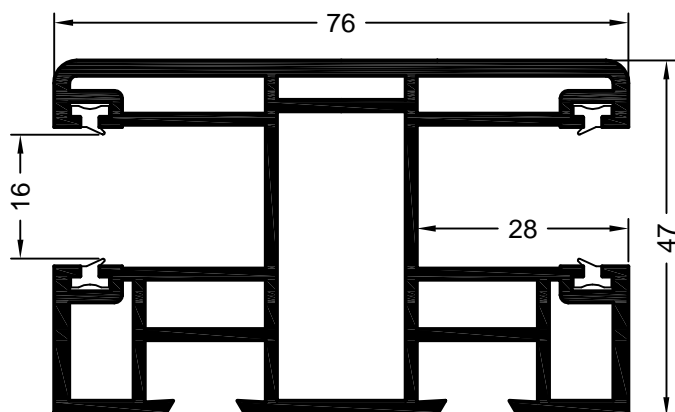

5. Profile dodatkowe REHAU

5.1 Przegląd profili

Profile dodatkowe do rolet

art. 560351 **05**
art. 618923 **okleinowany**
RAU-PVC/PREN
jednostka opakowaniowa: 24 m
podwójna prowadnica rolety