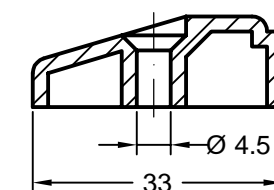

art. 260555 **biały, brązowy**
RAU-PA
jedn. opakowaniowa: 100 sztuk
prowadnica najazdowa