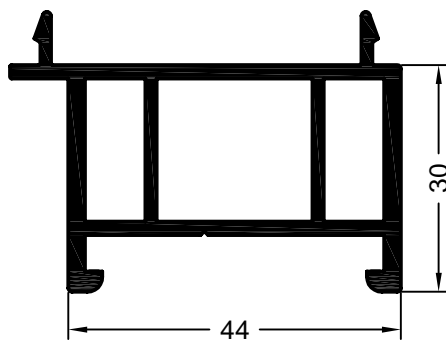

art. 561740 **01**
jednostka opakowaniowa: 72 m
art. 596980 **okleinowany**
jednostka opakowaniowa: 36 m
profil ławy podokiennej 33