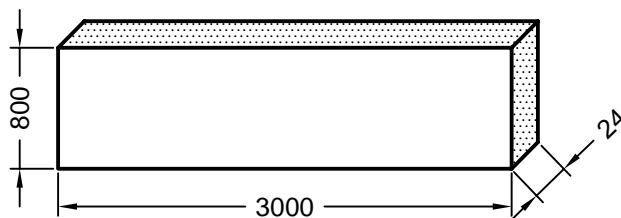

art. 901233
3000x800x24 mm
U = 1,8 W/m²K
jednostka opakowaniowa: 1 sztuka