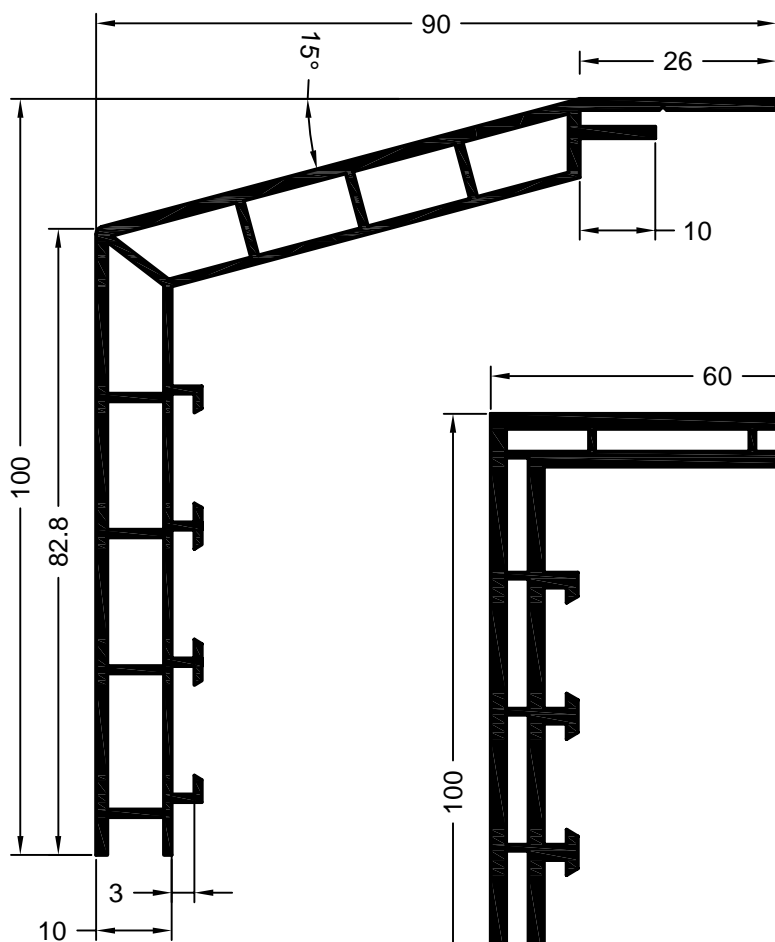

5. Profile dodatkowe REHAU

5.1 Przegląd profili

Profile licowe

art. 549170 **01**
jedn. opakowaniowa: 36 m
profil licowy 6