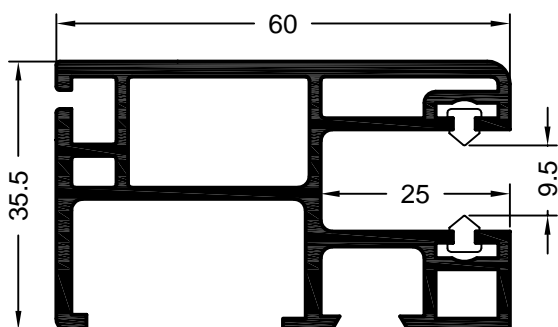

5. Profile dodatkowe REHAU

5.1 Przegląd profili

Profile dodatkowe do rolet

art. 617049 **05**
jednostka opakowaniowa: 72 m
art. 617059 **okleinowany**
jednostka opakowaniowa: 60 m
RAU-PVC/PREN
prowadnica rolety z uszczelką tłumiącą
(do listew pancerza rolety 30 lub 37 mm)