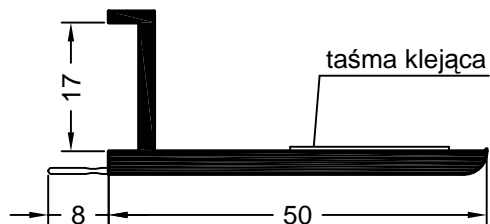

art. 561660 **05**
jednostka opakowaniowa: 144 m
art. 597060 **okleinowany**
jednostka opakowaniowa: 72 m
RAU-PVC/PREN
listwa osłonowa 50