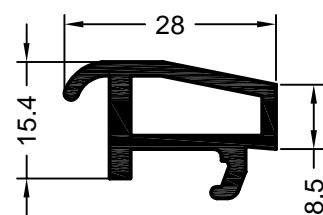

art. 247506 **kolor dowolny**  
RAU-PS  
jednostka opakowaniowa: 500 sztuk  
mostek klinowy

art. 550190 **01, brązowy**  
profil zamykający euro-wpust  
okucia (skrzydło drzwiowe  
T i Z Brill)  
szerokość: 24 mm  
jednostka opakowaniowa: 144 m