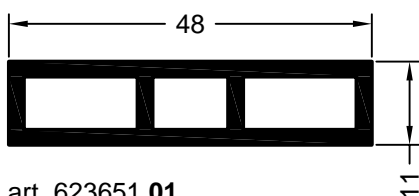

art. 623651 **01**
art. 590600 **okleinowany**
jednostka opakowaniowa: 72 m
profil wypełniający