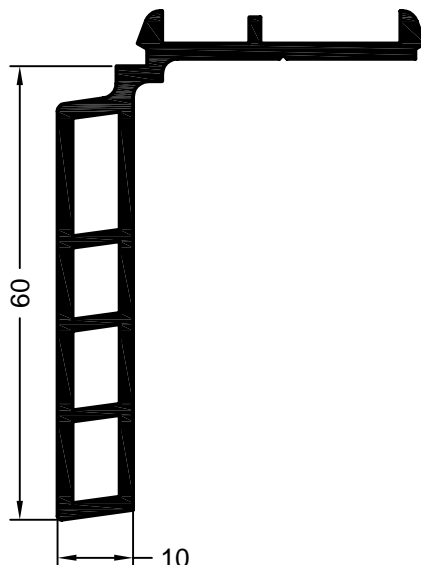

#### Profile ławy podokiennej

art. 561013 **01**, kolor dowolny  
 art. 597035 **brąz, mahoń, dąb**  
 jednostka opakowaniowa: 72 m  
 profil ławy podokiennej 30

art. 561910 **01**  
 art. 597690 **okleinowany**  
 jednostka opakowaniowa: 36 m  
 profil ławy podokiennej 31/60