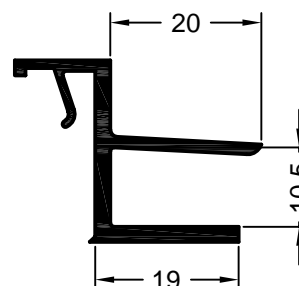

#### Profile dodatkowe do rolet

art. 561700 **01, brązowy**  
jednostka opakowaniowa: 144 m  
poprzecznicza rolety 1

art. 560008 **01, brązowy**  
jednostka opakowaniowa: 36 m  
poprzecznicza rolety 2

art. 269231  
stal ocynkowana  
jednostka opakowaniowa: 6 m  
zbrojenie do poprzeczniczy rolety 1  
 $I_x = 21 \text{ cm}^4$