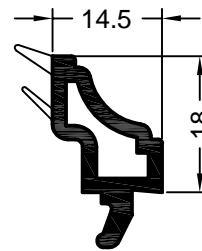

art. 561850 **01, 05, 15**
RAU-PVC/PREN
jednostka opakowaniowa: 144 m