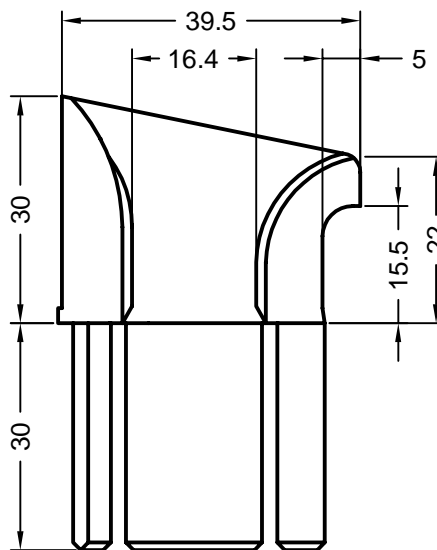

art. 248666 prawy **biały, brązowy, karmelowy**
art. 248676 lewy **biały, brązowy, karmelowy**

RAU-ASA
jednostka opakowaniowa: 100 sztuk
regulator wlotu rolety do
art. 561670 (prowadnica rolety 1)
art. 560351 (podwójna prowadnica rolety)
art. 619589 (prowadnica rolety 2)