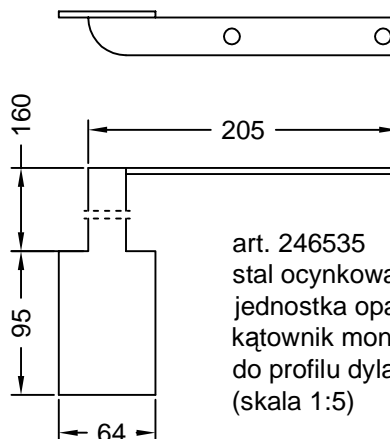

art. 246535
stal ocynkowana
jednostka opakowaniowa: 50 sztuk
kątownik montażowy 2
do profilu dylatacyjnego 2/70
(skala 1:5)

01	korpus biały	uszczelki czarne
05	korpus biały	uszczelki białe
15	korpus biały	uszczelki szare
Paleta kolorów: patrz strona a)