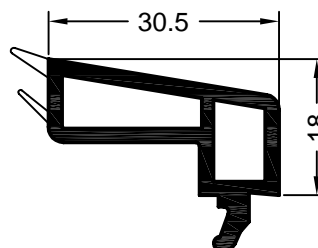

#### Listwy przyszybowe (ukośne) z uszczelką koekstrudowaną

art. 560620 **01, 05, 15**  
jednostka opakowaniowa: 144 m  
art. 596920 **okleinowany**  
jednostka opakowaniowa: 72 m  
RAU-PVC/PREN

art. 562000 **01, 15**  
jednostka opakowaniowa: 72 m  
art. 597005 **okleinowany**  
jednostka opakowaniowa: 72 m  
RAU-PVC/PREN