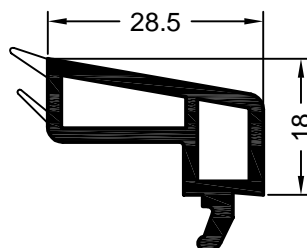

art. 562000 **01, 15**
jednostka opakowaniowa: 72 m
art. 597005 **okleinowany**
jednostka opakowaniowa: 72 m
RAU-PVC/PREN