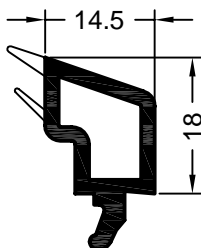

art. 560600 **01, 05, 15**
jednostka opakowaniowa: 144 m
art. 596660 **okleinowany**
jednostka opakowaniowa: 72 m
RAU-PVC/PREN