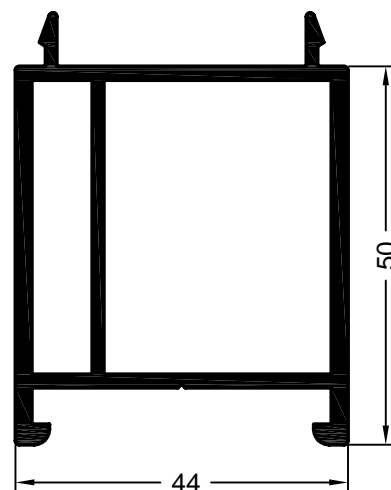

art. 561790 **01**, kolor dowolny
jednostka opakowaniowa: 36 m
profil ławy podokiennej 34