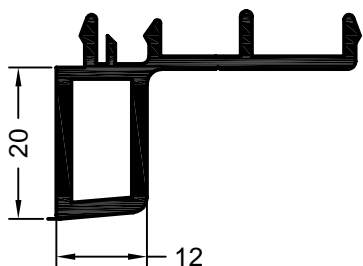

art. 560002 01
jednostka opakowaniowa: 48 m
art. 597001 **okleinowany**
jednostka opakowaniowa: 36 m
profil ławy podokiennej 38