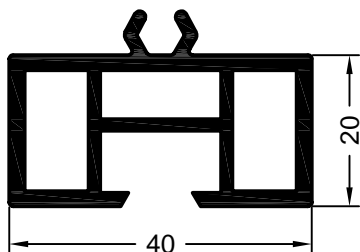

art. 561630 **01**
art. 597030 **okleinowany**
jednostka opakowaniowa: 72 m
profil wyrównujący do
art. 561670 (prowadnica rolety 1)
art. 619589 (prowadnica rolety 2)