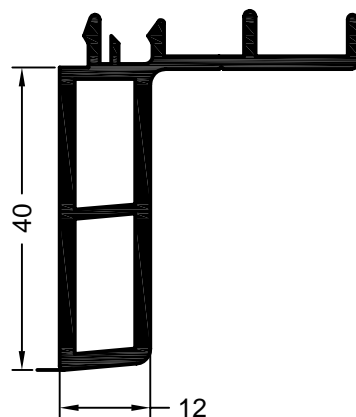

art. 560004 01
jednostka opakowaniowa: 48 m
art. 597003 **okleinowany**
jednostka opakowaniowa: 36 m
profil ławy podokiennej 40

01	korpus biały	uszczelki czarne
05	korpus biały	uszczelki białe
15	korpus biały	uszczelki szare
Paleta kolorów: patrz strona a)