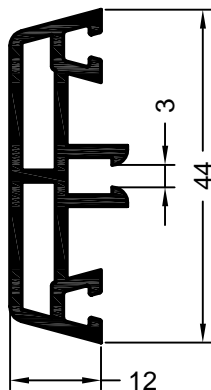

art. 561730 **01**
jednostka opakowaniowa: 144 m
art. 597080 **okleinowany**
jednostka opakowaniowa: 72 m
listwa przyszybowa 44
do mostka łączącego szczeliny