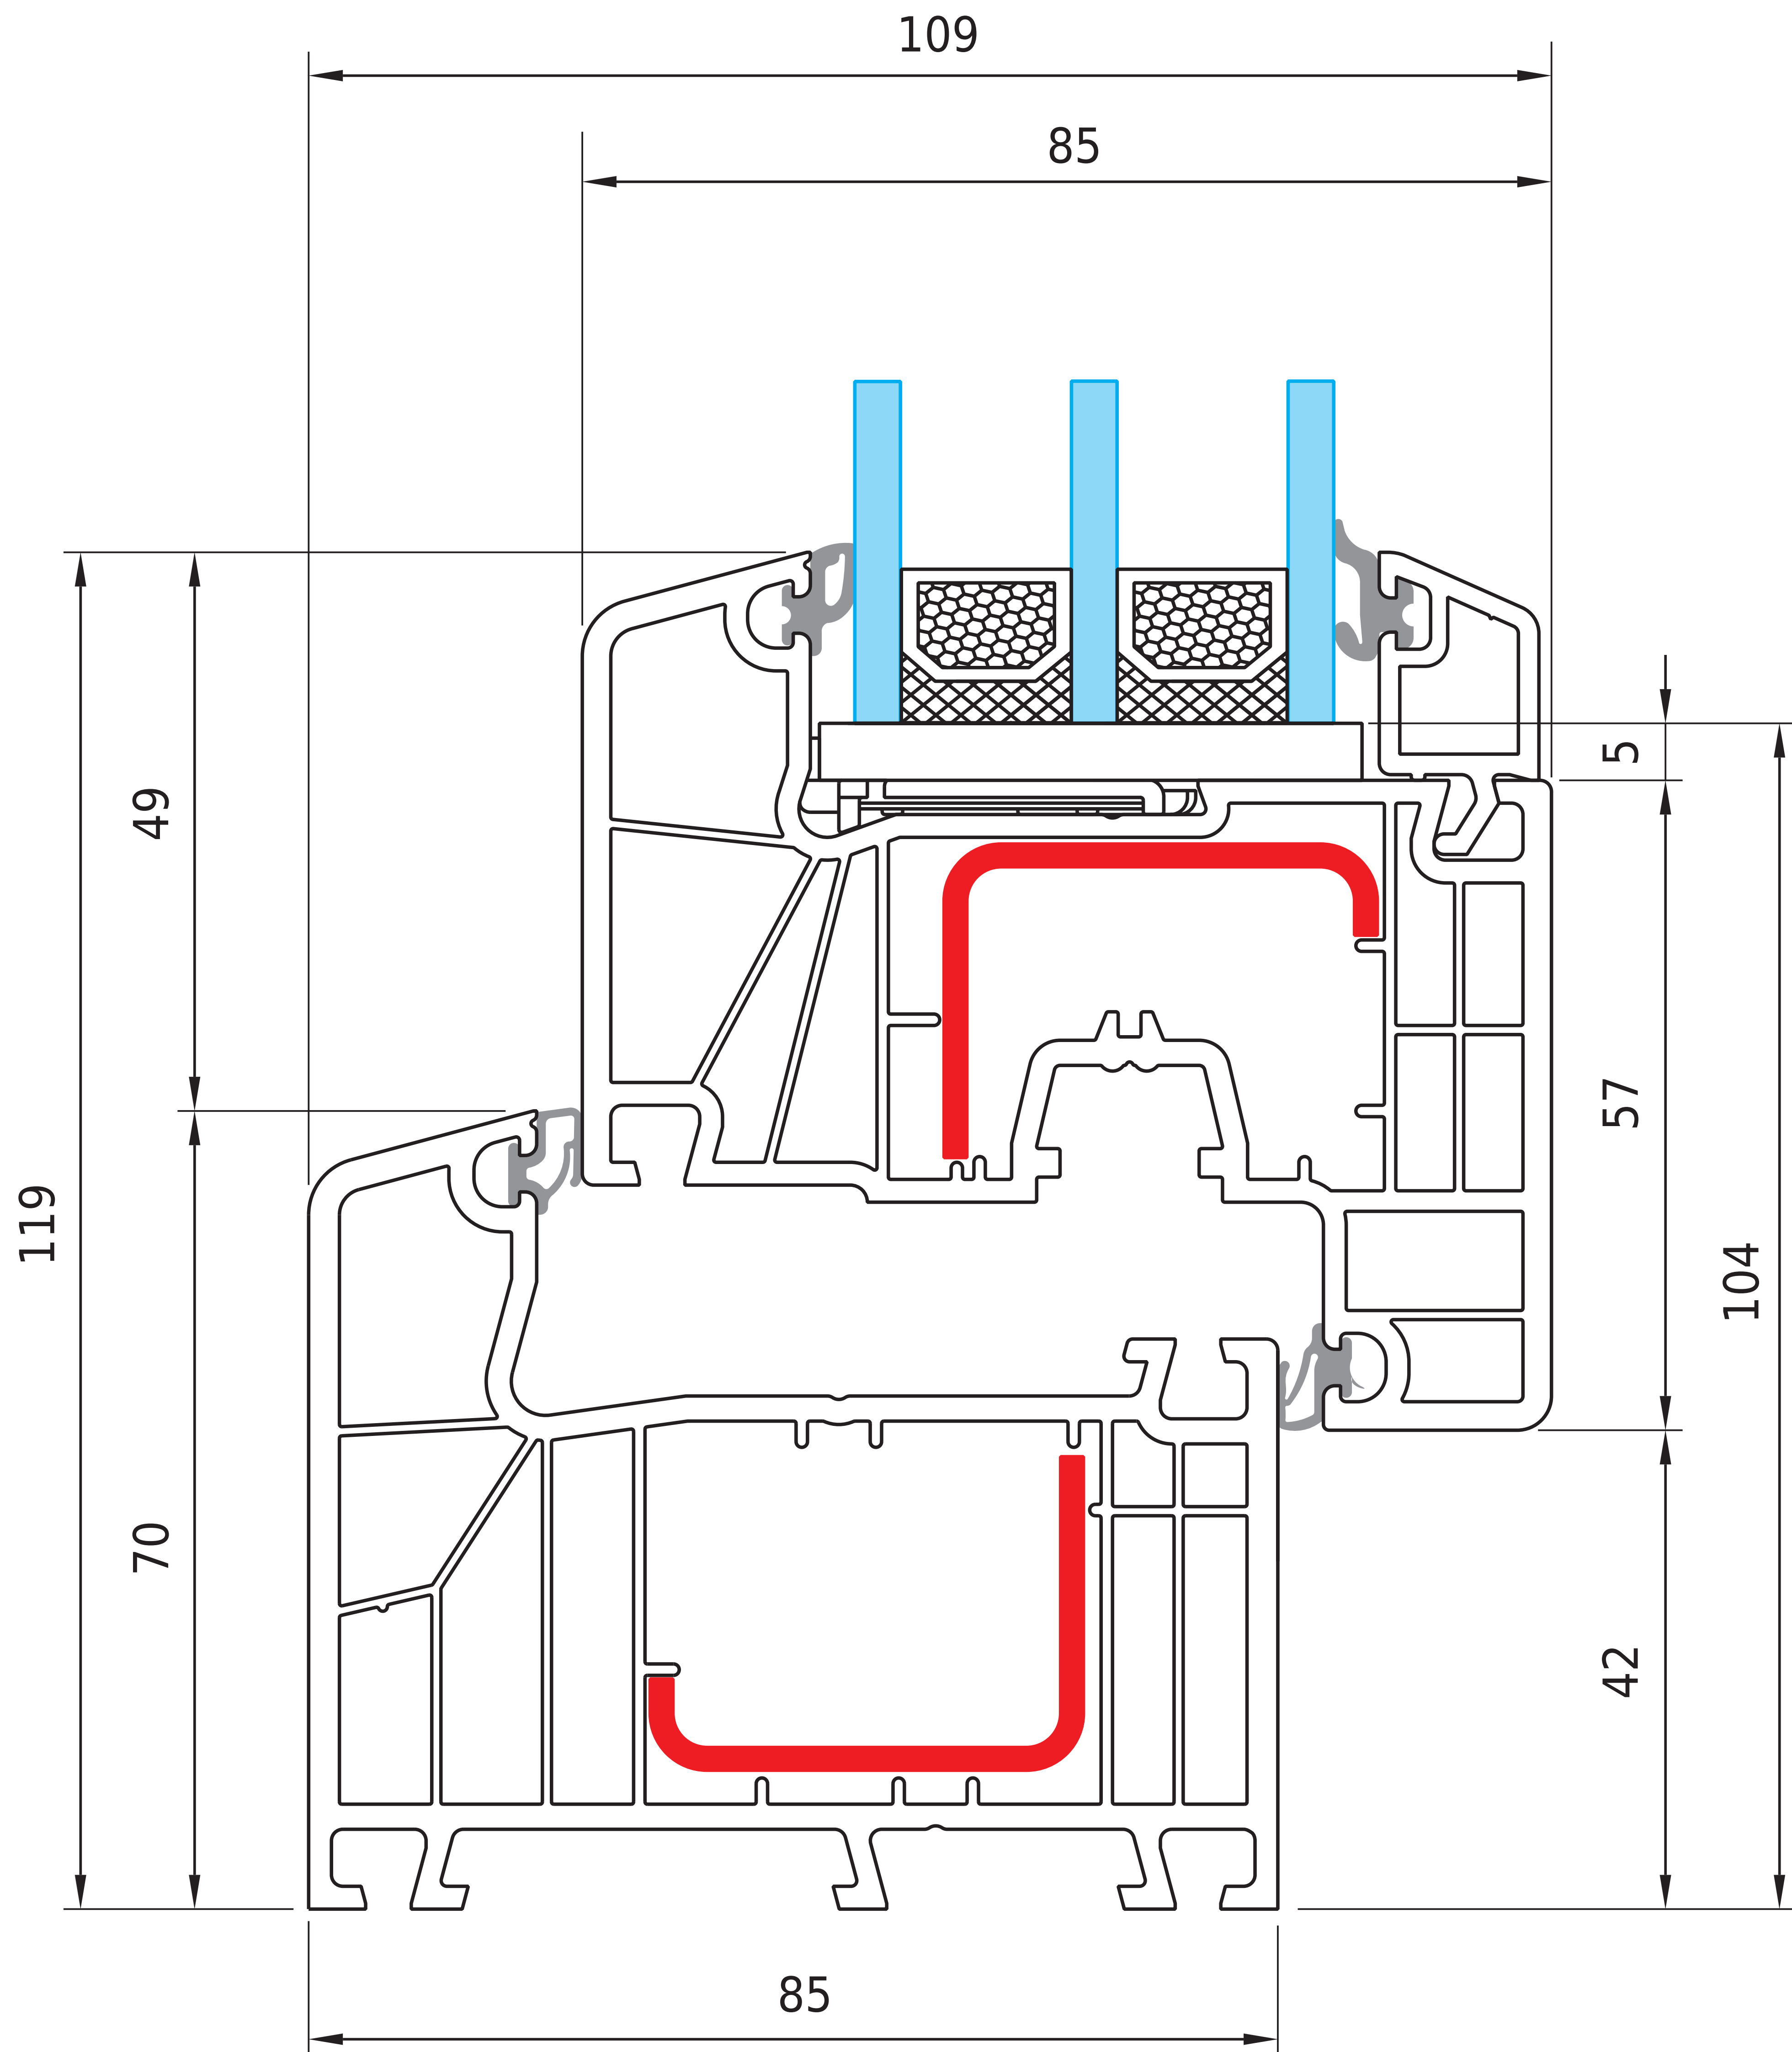

IDEAL 7000

| | |
|----------|---------|
| Rama | 170 002 |
| Skrzydło | 170 020 |

tel. 0048 32 726 72 04

www.aikondistribution.com

AIKON
DISTRIBUTION