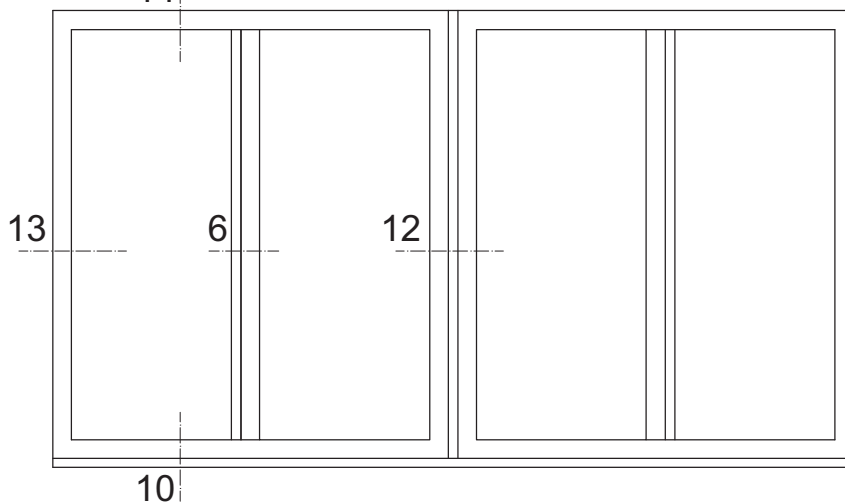

RAMEN
FENETRES
RAHMEN
WINDOWS
OKNA

DOORSNEDE - ŘEZY - SCHNITT - SECTION - PRZEKROJE

DOORTYPI

DOORSNEDE - ŘEZY - SCHNITT - SECTION - PRZEKROJE

1A

DOORSNEDE - ŘEZY - SCHNITT - SECTION - PRZEKROJE

ip010d11

B