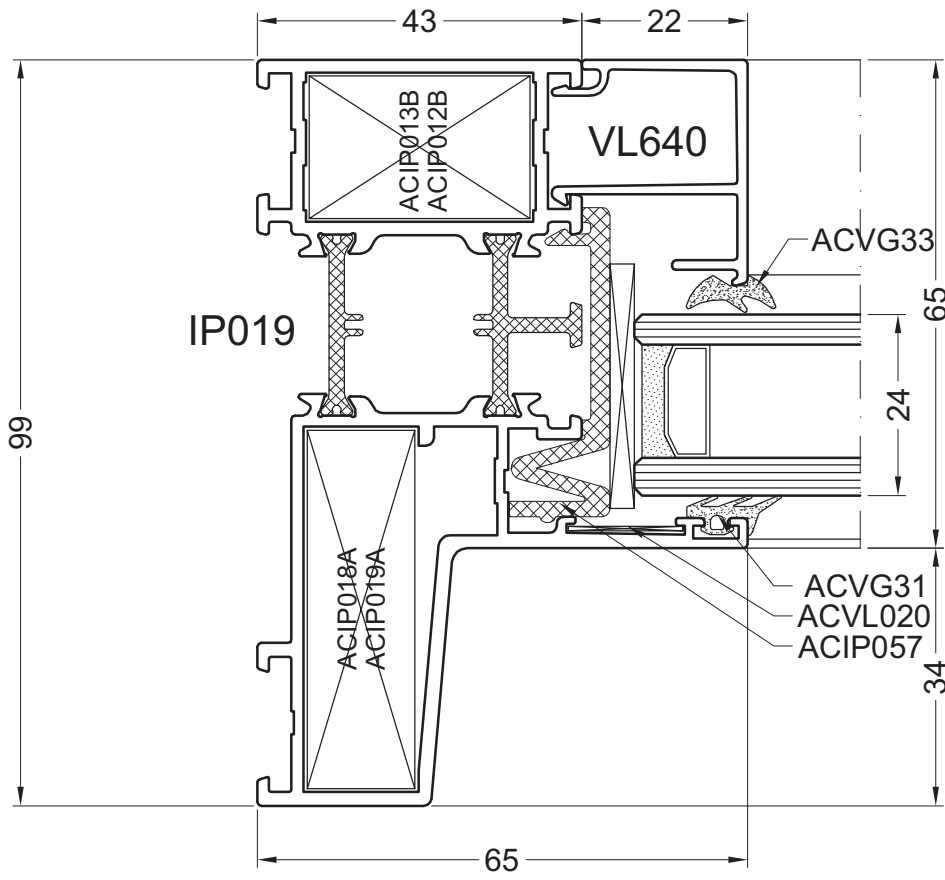

1D

DOORSNEDE - ŘEZY - SCHNITT - SECTION - PRZEKROJE

door70