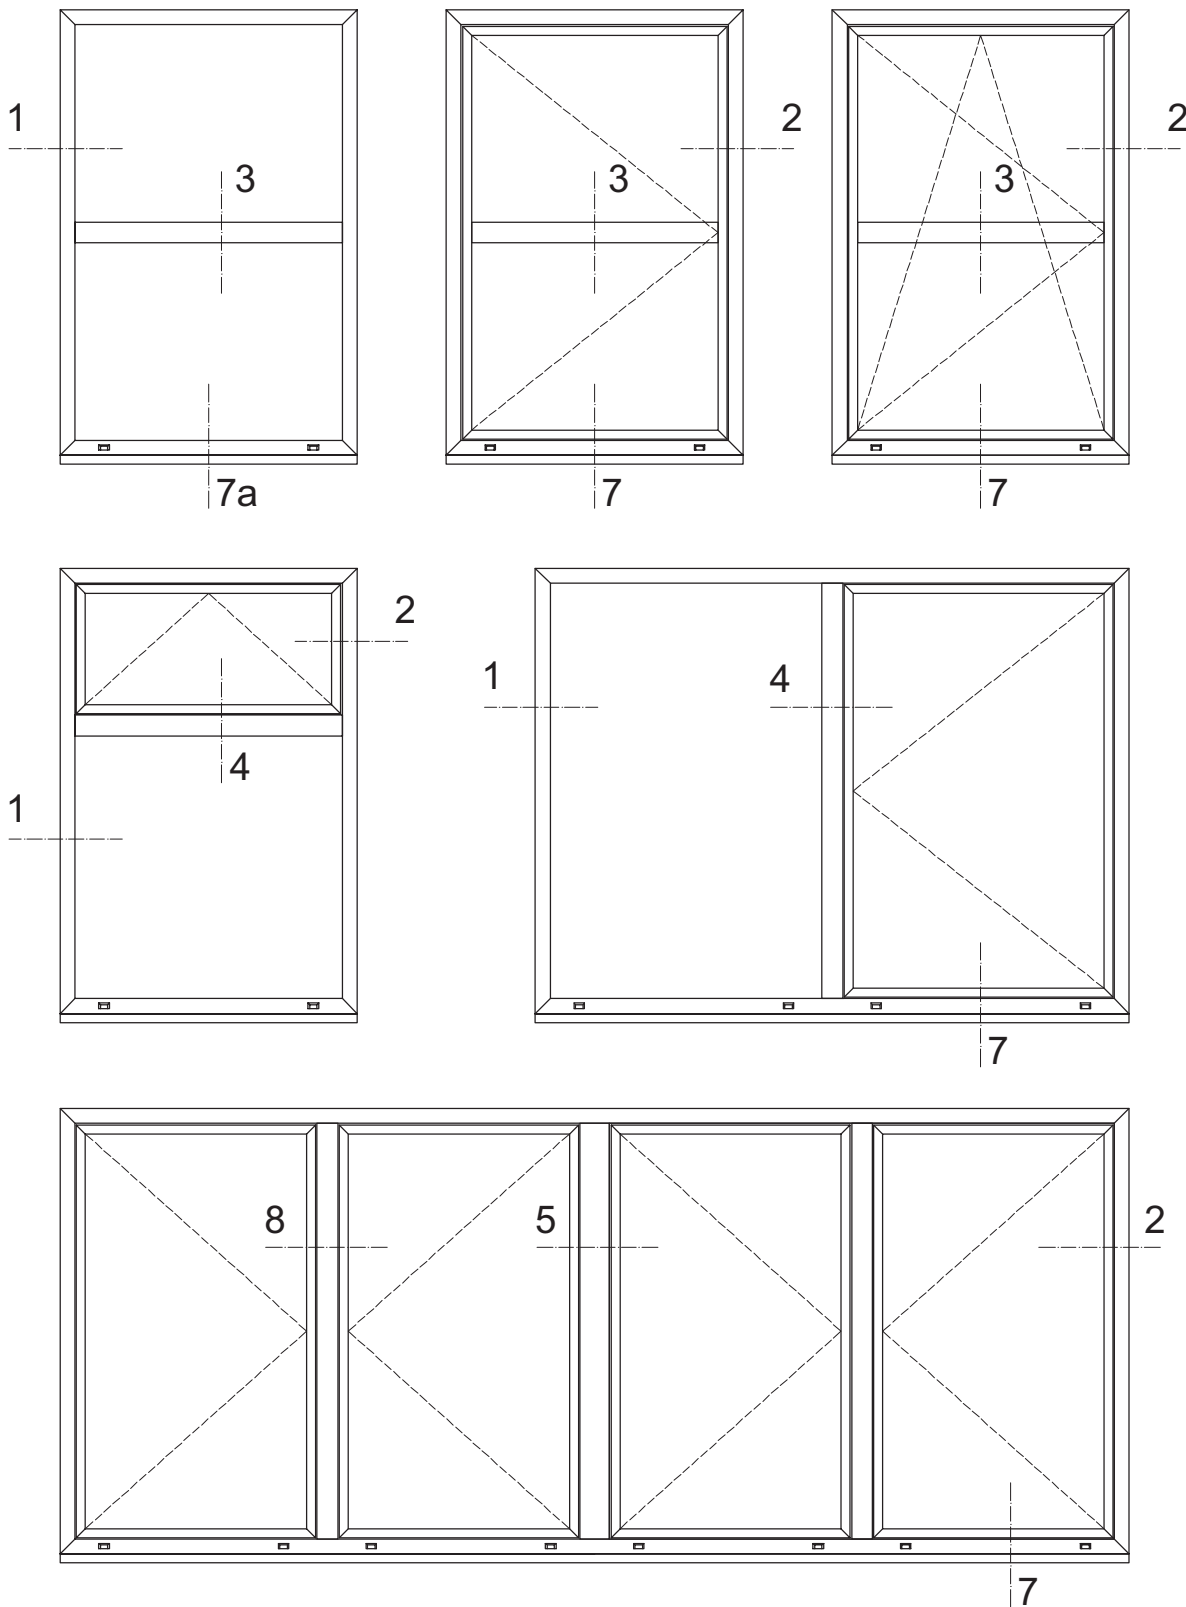

RAMEN
FENETRES
RAHMEN
WINDOWS
OKNA

DOORSNEDE - ŘEZY - SCHNITT - SECTION - PRZEKROJE

DOORTYPI

DOORSNEDE - ŘEZY - SCHNITT - SECTION - PRZEKROJE

1A

DOORSNEDE - ŘEZY - SCHNITT - SECTION - PRZEKROJE

ip010d11

B