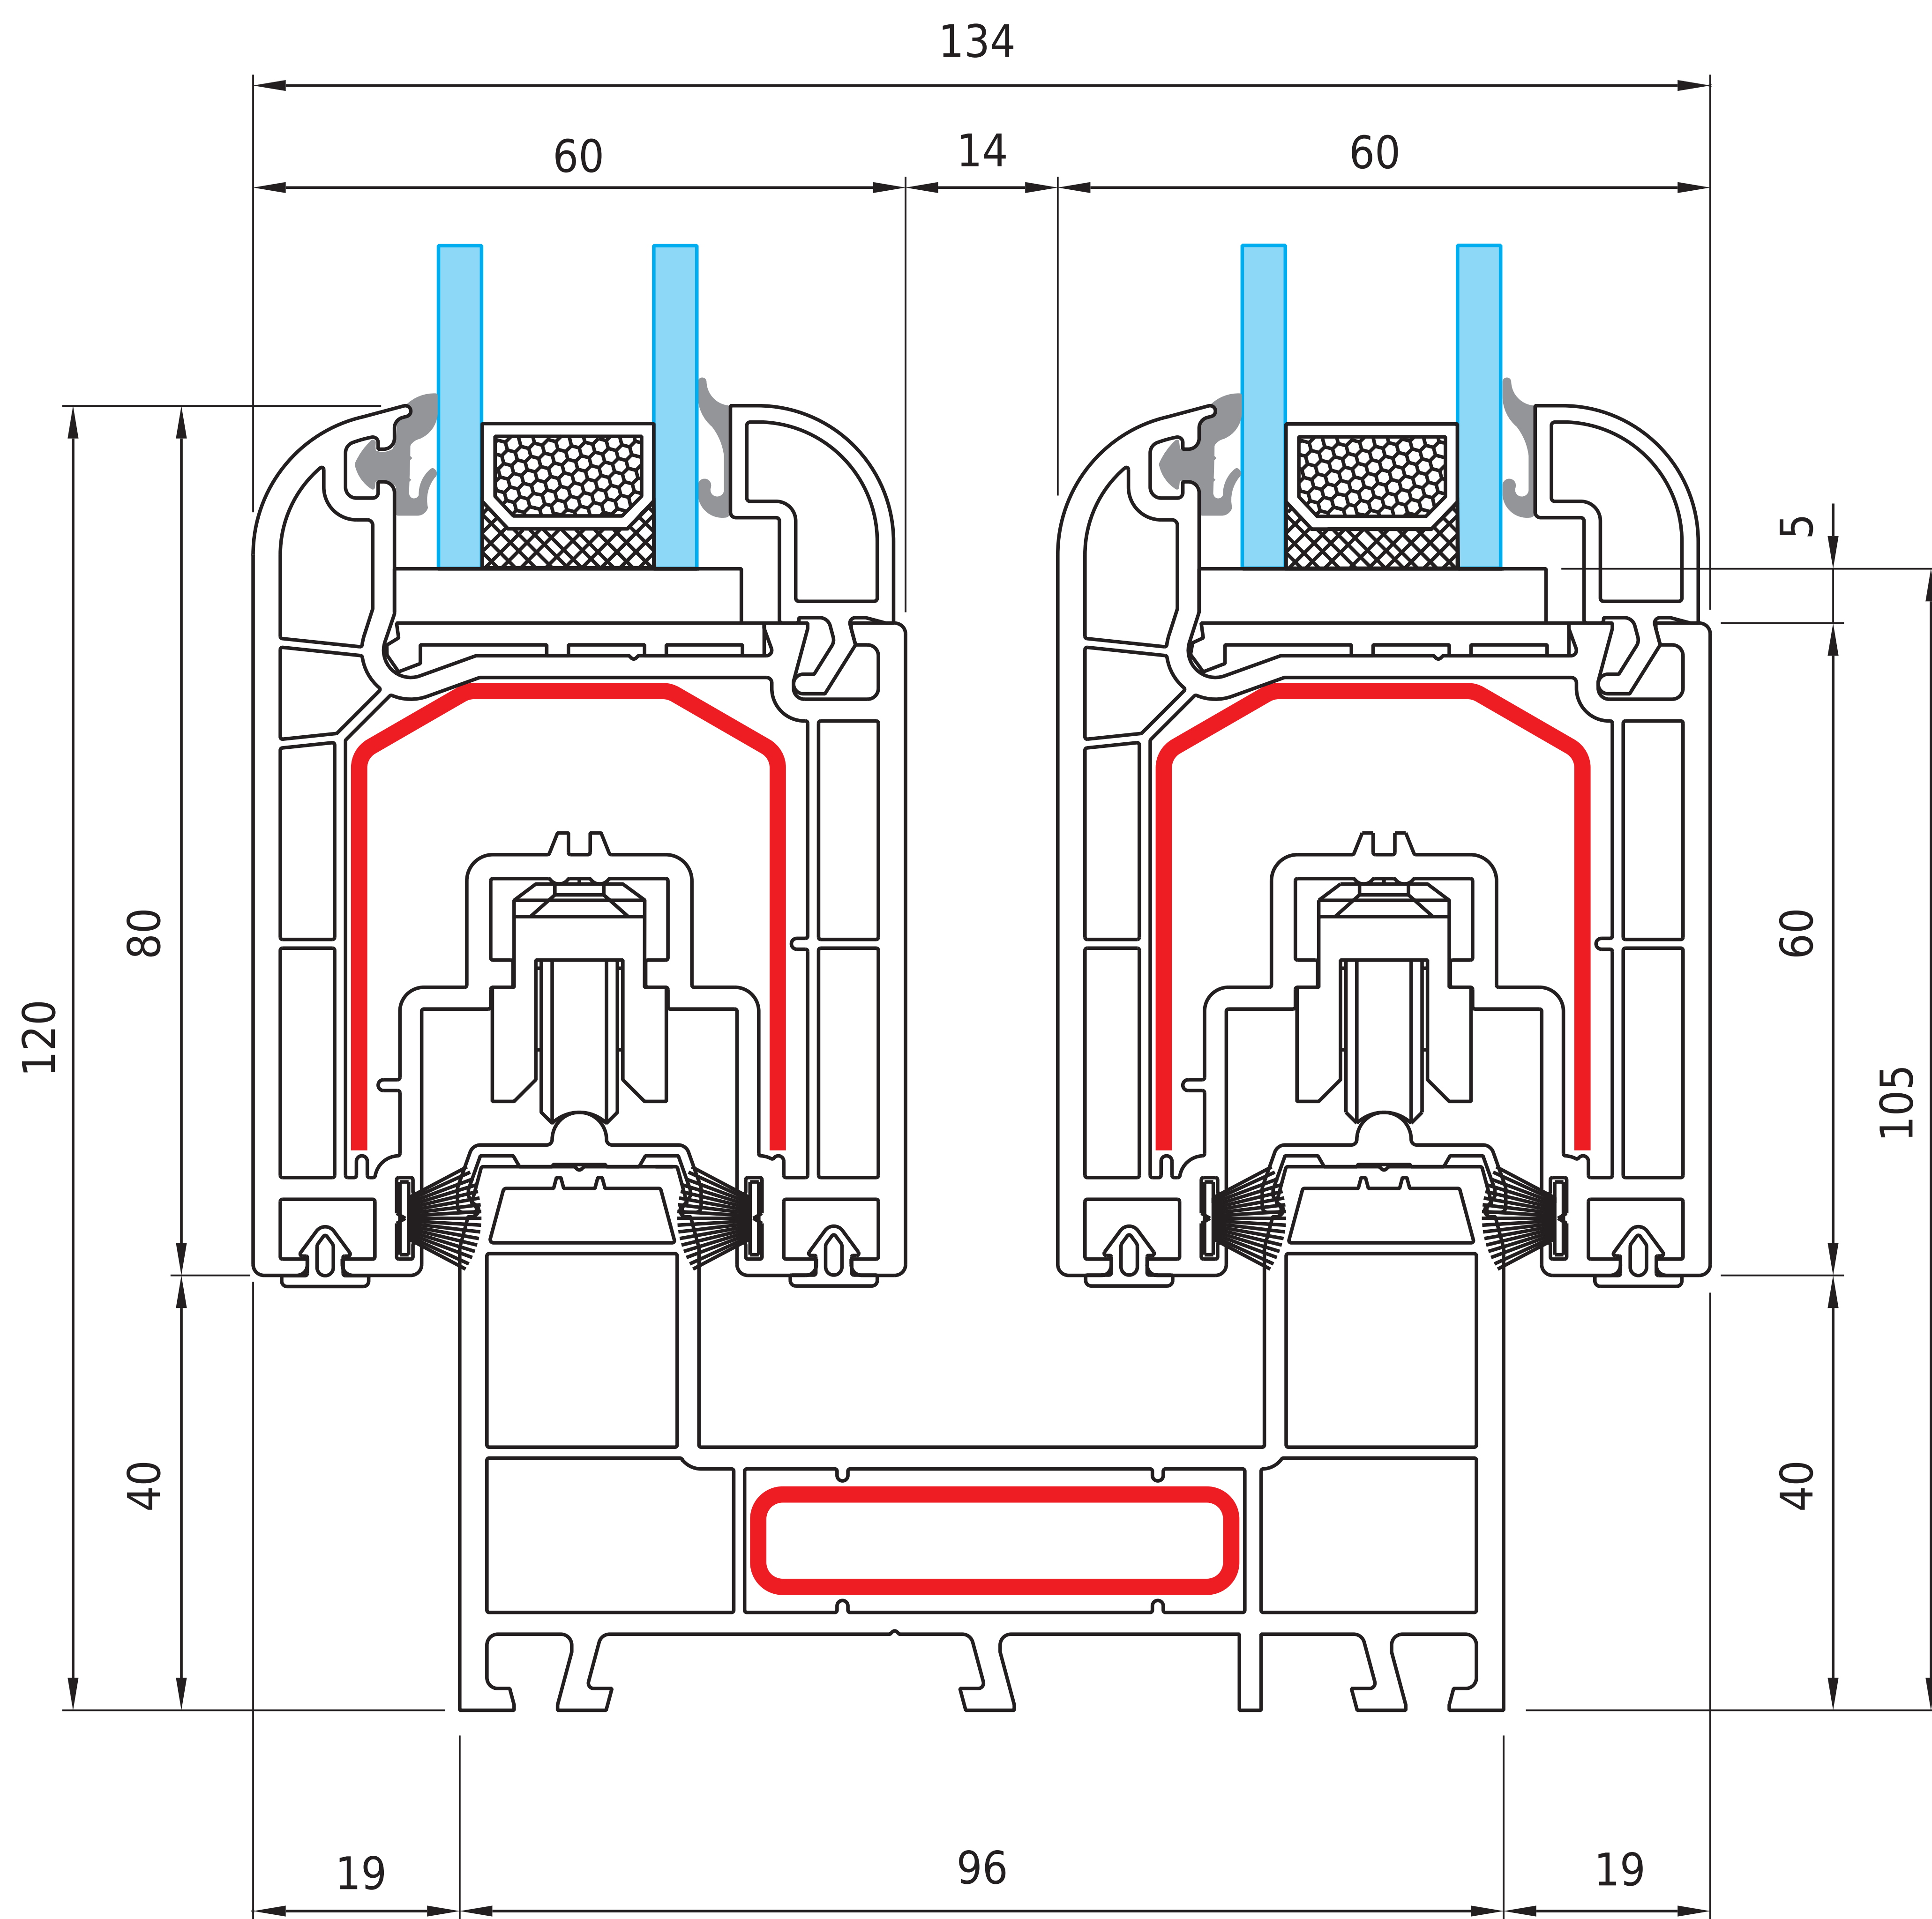

Okna przesuwne multi sliding 96 mm

Rama 100 097
Skrzydło 100 093